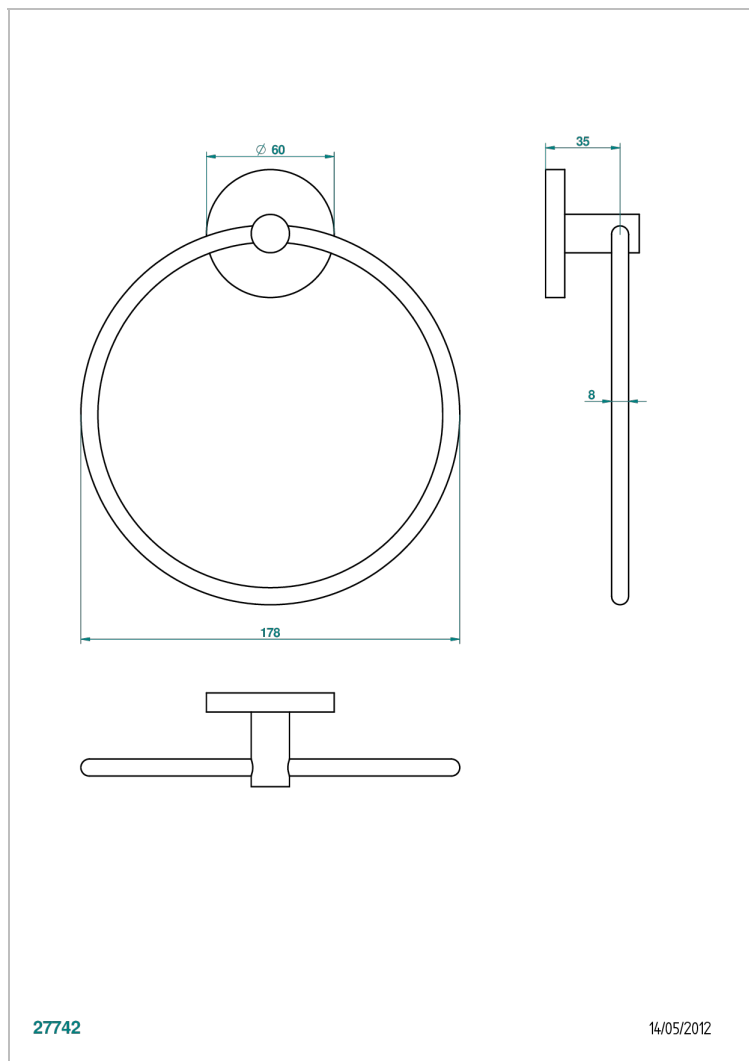

NANO A MANETTES

G5B-504P

Anneau porte-serviette

THG[®]
PARIS

CARACTÉRISTIQUES

- Nano à manettes
- Anneau porte-serviette

FINITIONS DISPONIBLES

Chromé - A02
Chromé / doré - G02
Chromé mat - C02
Doré brillant - F01
Doré mat - F07
Nickel brillant - B01

Nickel mat - C01
Noir mat céramique - D30
Or pâle - F30
Or pâle mat - F31
Vieux nickel - H28