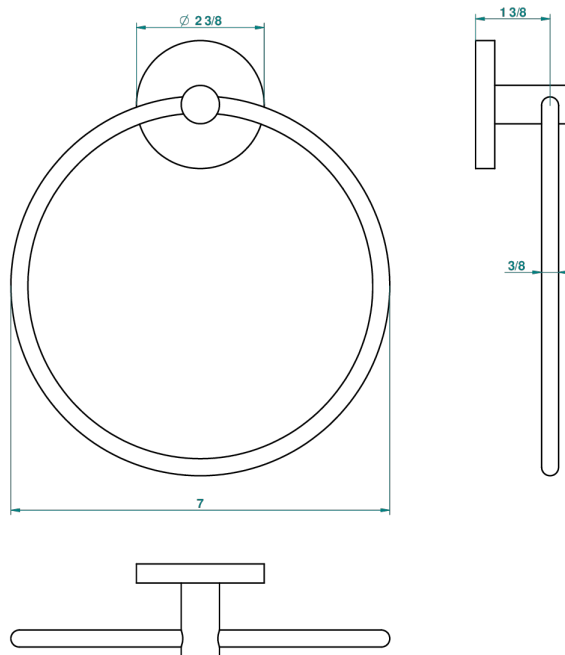

NANO A MANETTES

G5B-504P

Anneau porte-serviette

THG[®]
PARIS

27742

14/05/2012

CARACTÉRISTIQUES

- Nano à manettes
- Anneau porte-serviette

FINITIONS DISPONIBLES

Chromé - A02
Chromé / doré - G02
Chromé mat - C02
Doré brillant - F01
Doré mat - F07
Nickel brillant - B01

Nickel mat - C01
Noir mat céramique - D30
Or pâle - F30
Or pâle mat - F31
Vieux nickel - H28