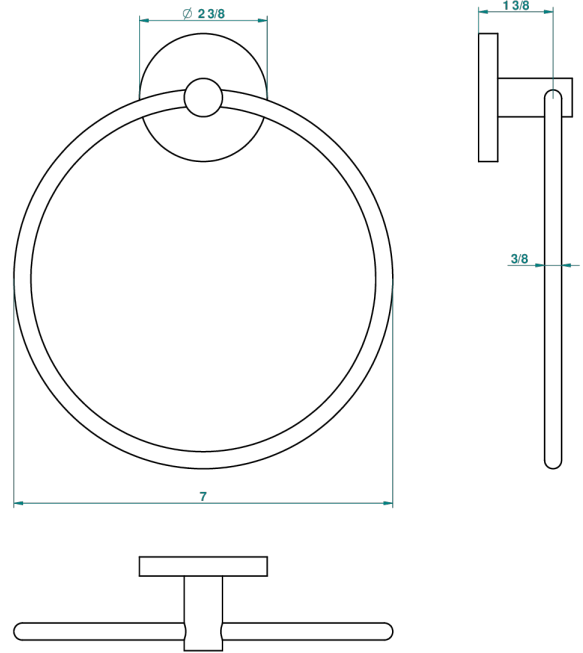

# NANO CON MANETAS

G5B-504P

Toallero de anilla

THG<sup>®</sup>  
PARIS

27742

14/05/2012

## CARACTERÍSTICAS

- Nano con manetas
- Toallero de anilla