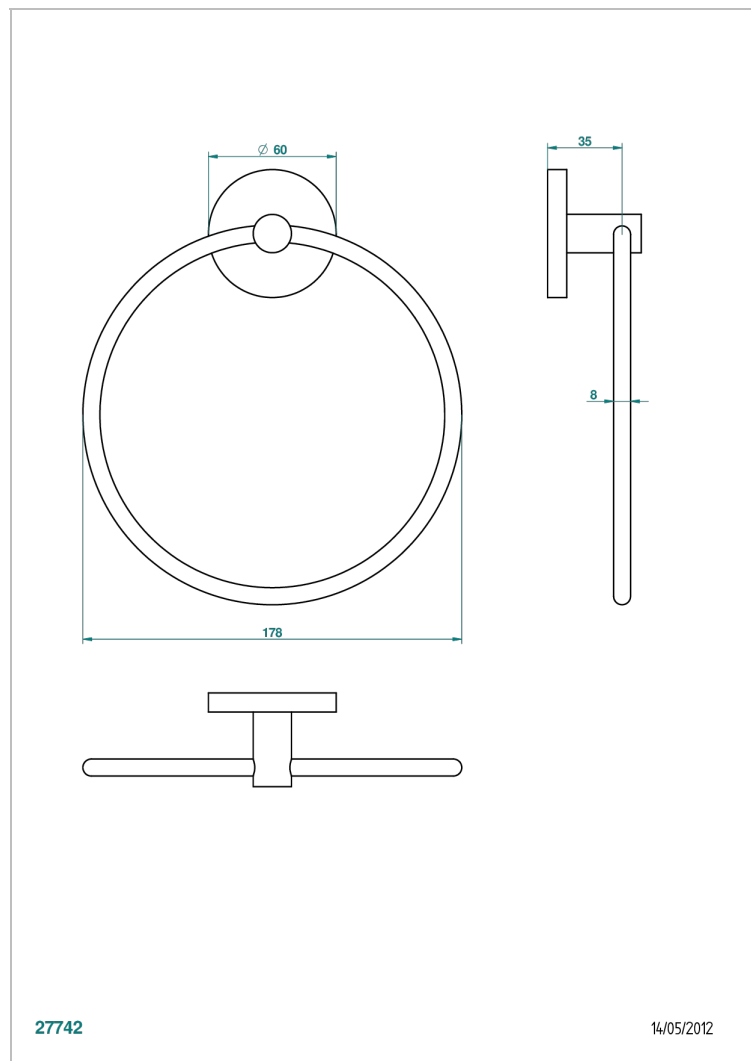

NANO A MANETTES

G5B-504P

Anneau porte-serviette

THG[®]
PARIS

CARACTÉRISTIQUES

- Nano à manettes
- Anneau porte-serviette

FINITIONS DISPONIBLES

Chromé - A02
Chromé / doré - G02
Chromé mat - C02
Doré brillant - F01
Doré mat - F07
Nickel brillant - B01

Nickel mat - C01
Noir mat céramique - D30
Or pâle - F30
Or pâle mat - F31
Vieux nickel - H28