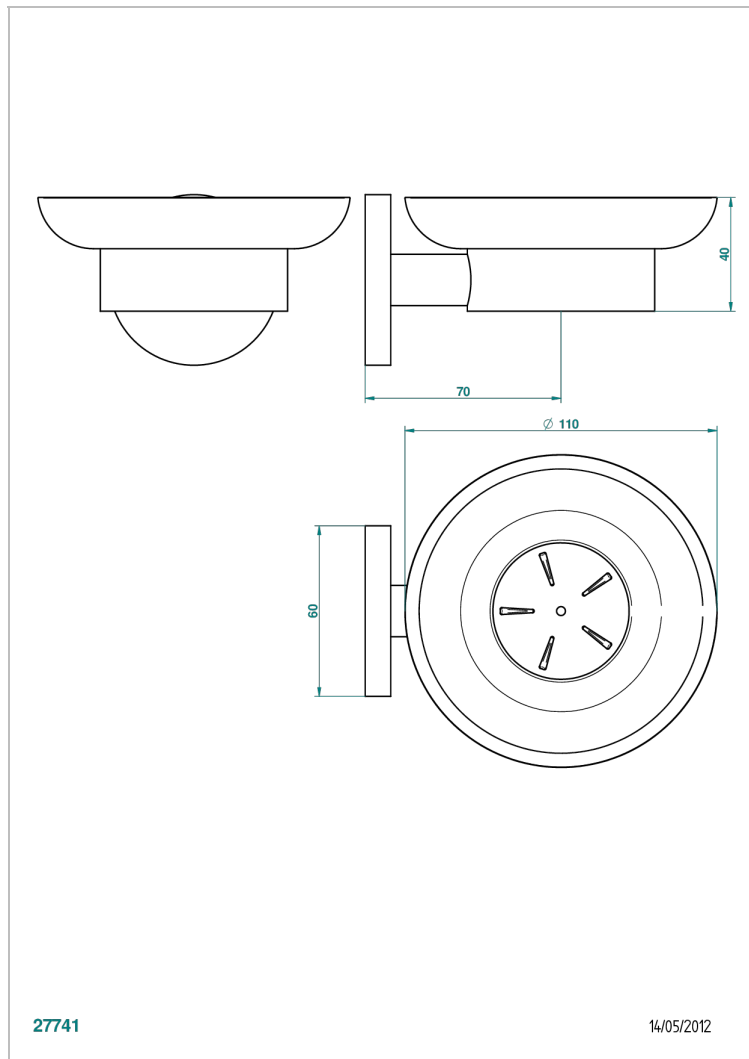

NANO A MANETTES

G5B-500

Porte-savon mural avec coupelle en verre

THG[®]
PARIS

CARACTÉRISTIQUES

- Accessoire en laiton
- Coupelle en verre

FINITIONS DISPONIBLES

Chromé - A02
Chromé / doré - G02
Chromé mat - C02
Doré brillant - F01
Doré mat - F07
Nickel brillant - B01

Nickel mat - C01
Noir mat céramique - D30
Or pâle - F30
Or pâle mat - F31
Vieux nickel - H28