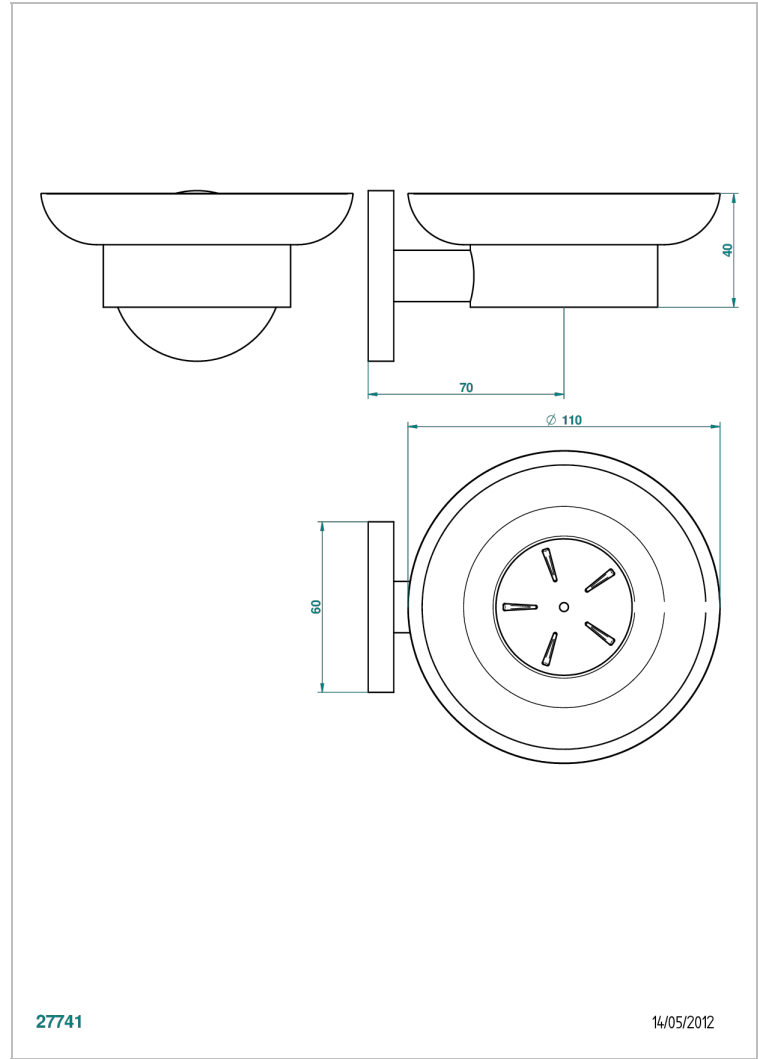

NANO CON MANETAS

G5B-500

Jabonera mural

THG[®]
PARIS

27741

14/05/2012

CARACTERÍSTICAS

- Nano con manetas
- Jabonera mural