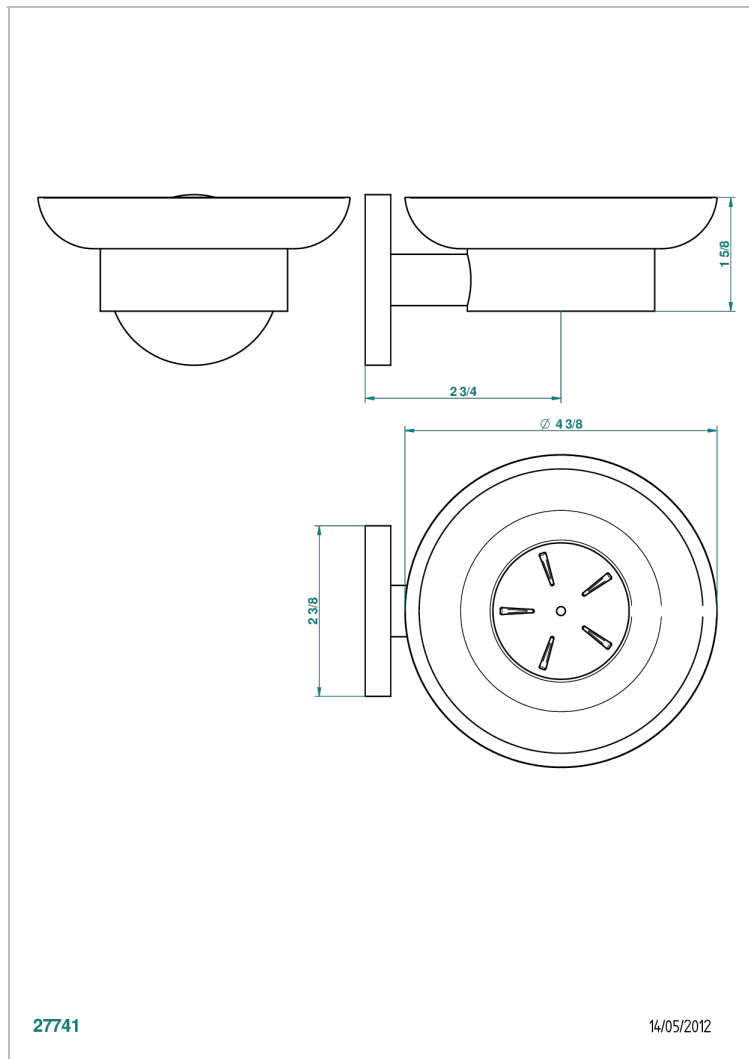

# NANO A MANETTES

G5B-500

Porte-savon mural avec coupelle en verre

THG<sup>®</sup>  
PARIS

## CARACTÉRISTIQUES

- Accessoire en laiton
- Coupelle en verre