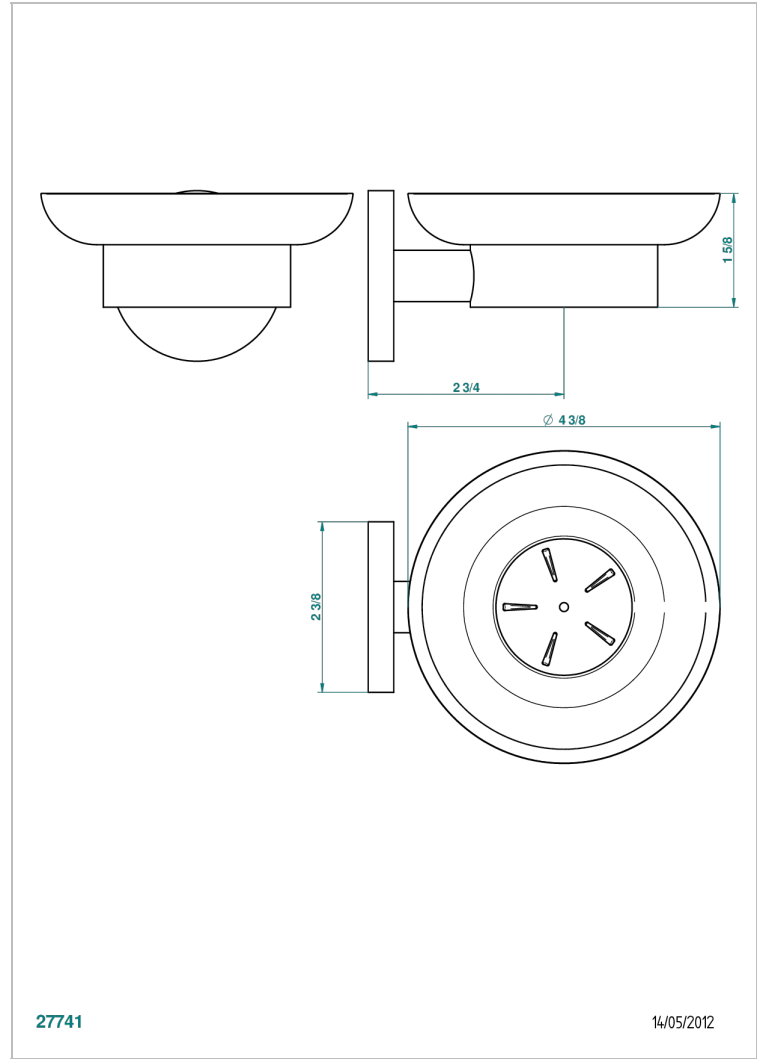

NANO CON MANETAS

G5B-500

Jabonera mural

THG[®]
PARIS

CARACTERÍSTICAS

- Nano con manetas
- Jabonera mural

ACABADOS DISPONIBLES

Cerámica negra mate - D30
Cromo - A02
Cromo / dorado - G02
Cromo mate - C02
Dorado - F01
Dorado mate - F07