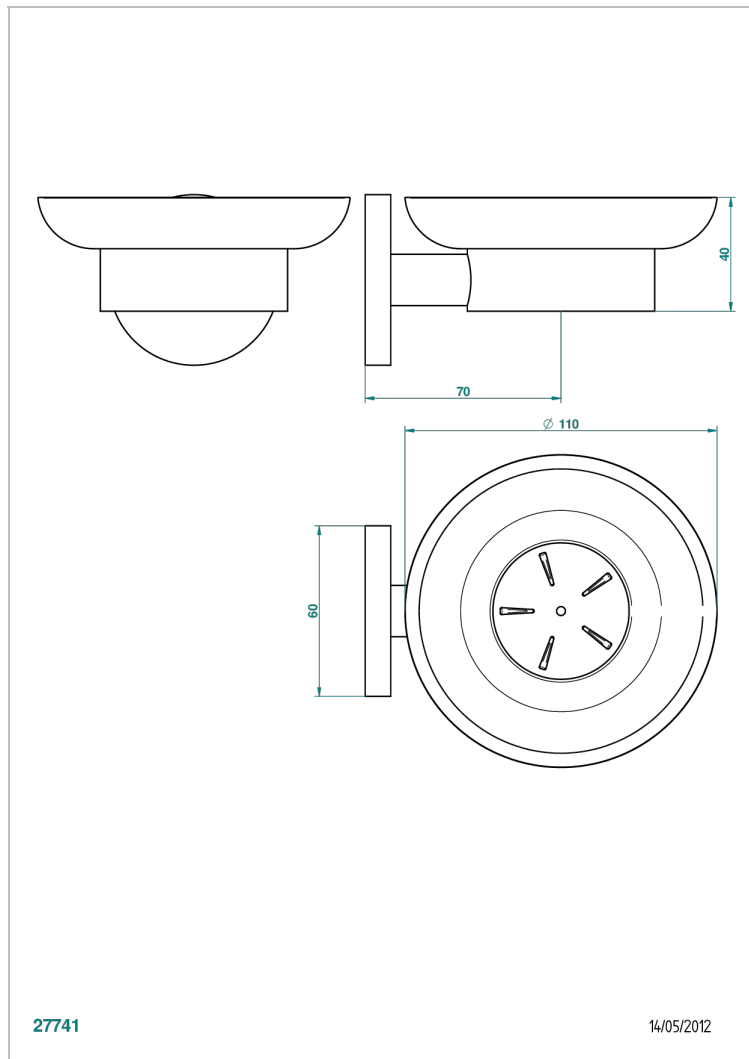

# NANO A MANETTES

G5B-500

Porte-savon mural avec coupelle en verre

THG<sup>®</sup>  
PARIS

## CARACTÉRISTIQUES

- Accessoire en laiton
- Coupelle en verre