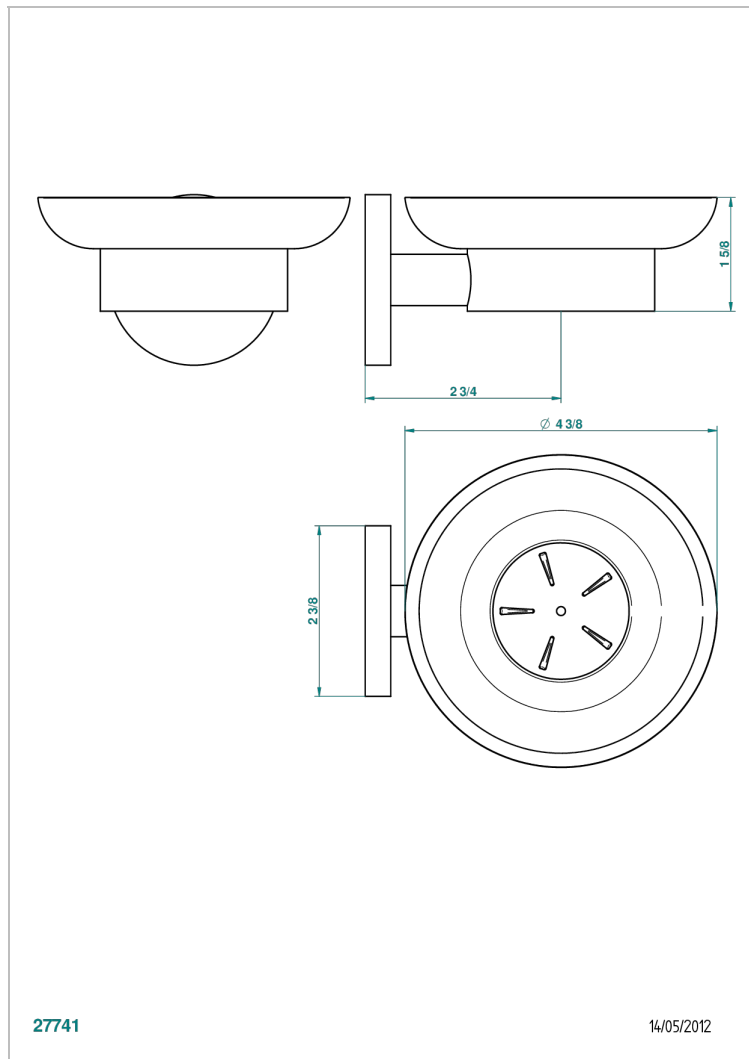

NANO A MANETTES

G5B-500

Porte-savon mural avec coupelle en verre

THG[®]
PARIS

CARACTÉRISTIQUES

- Accessoire en laiton
- Coupelle en verre

FINITIONS DISPONIBLES

Chromé - A02
Chromé / doré - G02
Chromé mat - C02
Doré brillant - F01
Doré mat - F07
Nickel brillant - B01

Nickel mat - C01
Noir mat céramique - D30
Or pâle - F30
Or pâle mat - F31
Vieux nickel - H28