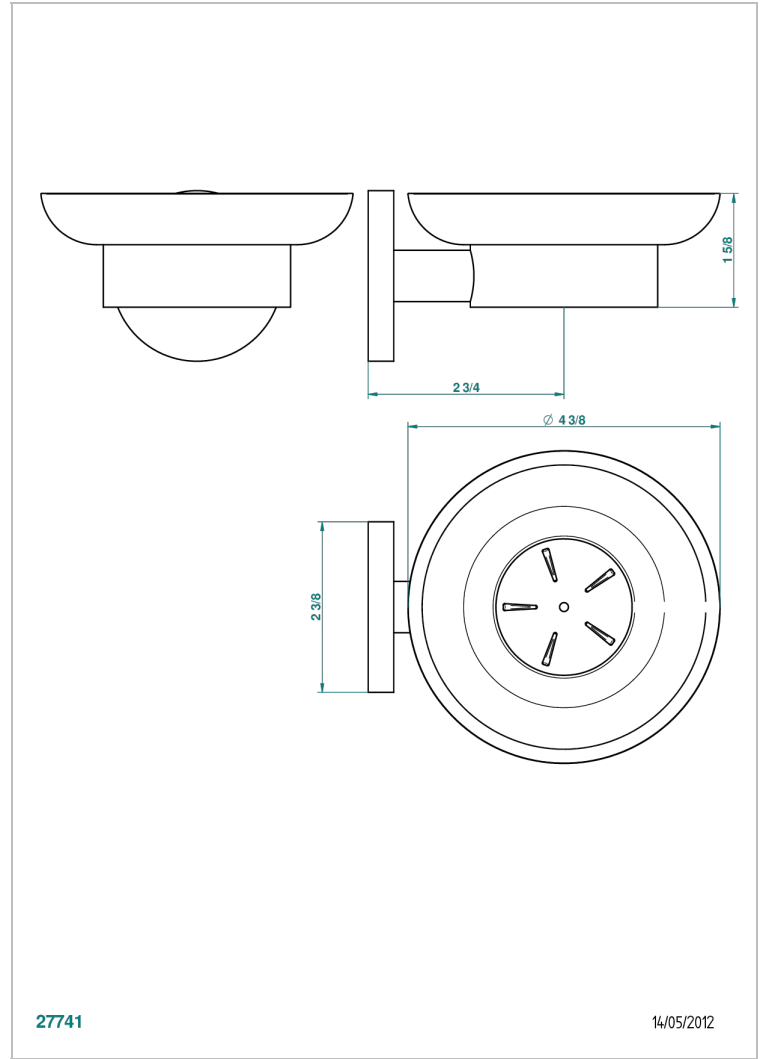

NANO CON MANETAS

G5B-500

Jabonera mural

THG[®]
PARIS

CARACTERÍSTICAS

- Nano con manetas
- Jabonera mural

ACABADOS DISPONIBLES

Cerámica negra mate - D30
Cromo - A02
Cromo / dorado - G02
Cromo mate - C02
Dorado - F01
Dorado mate - F07