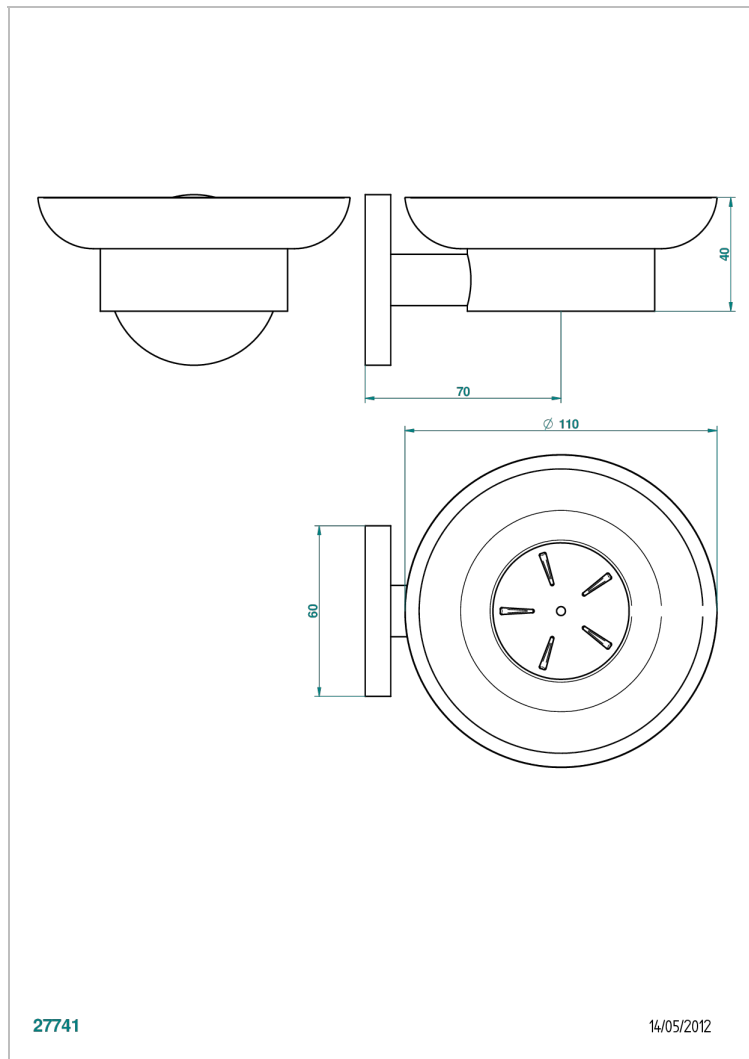

# NANO С РУКОЯТКАМИ

G5B-500

Мыльница стеклянная настенная

THG<sup>®</sup>  
PARIS

27741

14/05/2012

## ХАРАКТЕРИСТИКИ

- Nano с ручьятками
- Мыльница стеклянная настенная