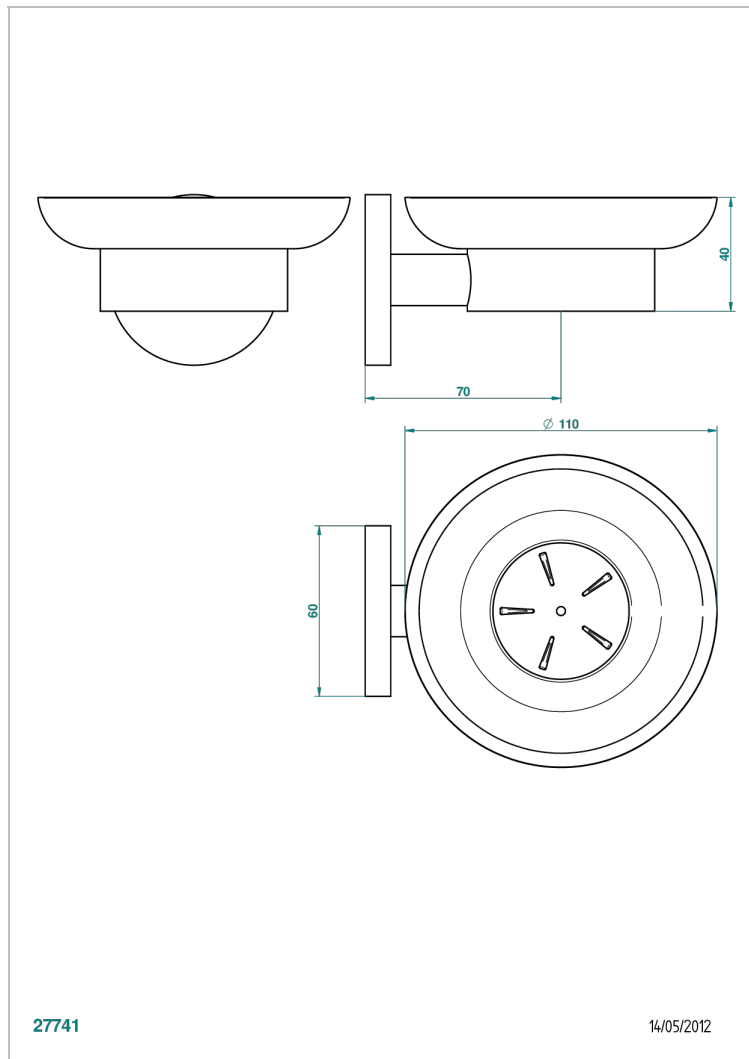

NANO CON MANETAS

G5B-500

Jabonera mural

THG[®]
PARIS

27741

14/05/2012

CARACTERÍSTICAS

- Nano con manetas
- Jabonera mural