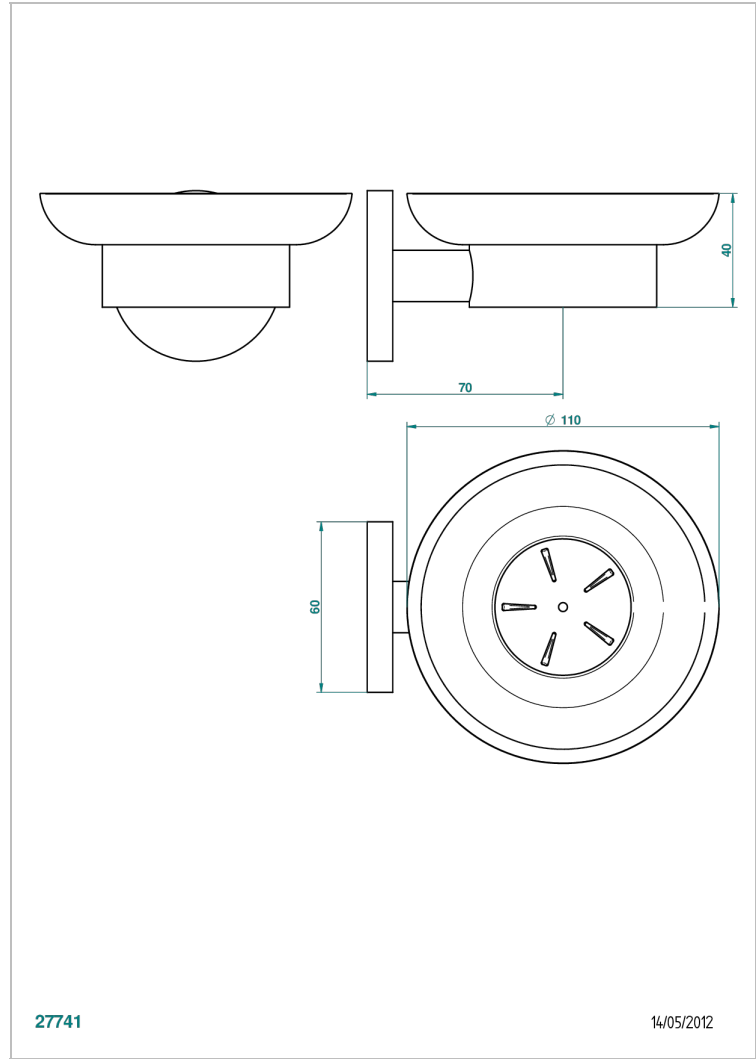

NANO WITH LEVER

G5B-500

壁挂式肥皂架，带玻璃肥皂碟

THG[®]
PARIS

特色

- Nano with lever
- 壁挂式肥皂架，带玻璃肥皂碟

可选饰面

Black ceram - D30
哑光浅金 - F31
哑光金 - F07
哑光铬 - C02
哑光镍 - C01
复古镍 - H28