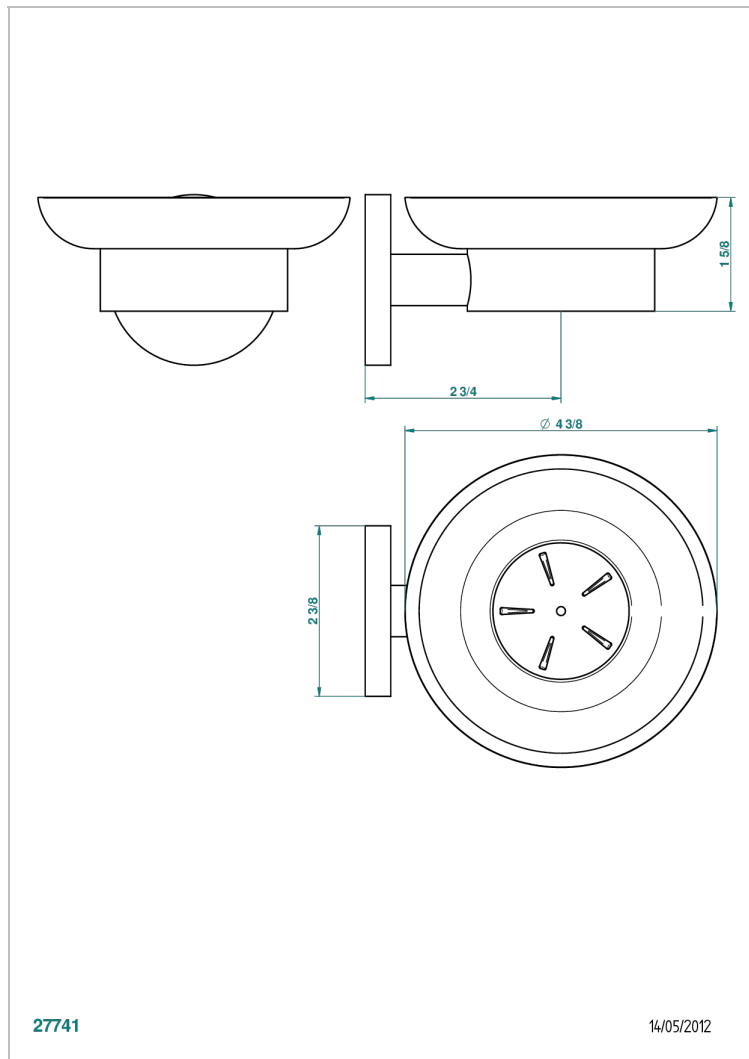

NANO С РУКОЯТКАМИ

G5B-500

Мыльница стеклянная настенная

THG[®]
PARIS

27741

14/05/2012

ХАРАКТЕРИСТИКИ

- Nano с ручьятками
- Мыльница стеклянная настенная