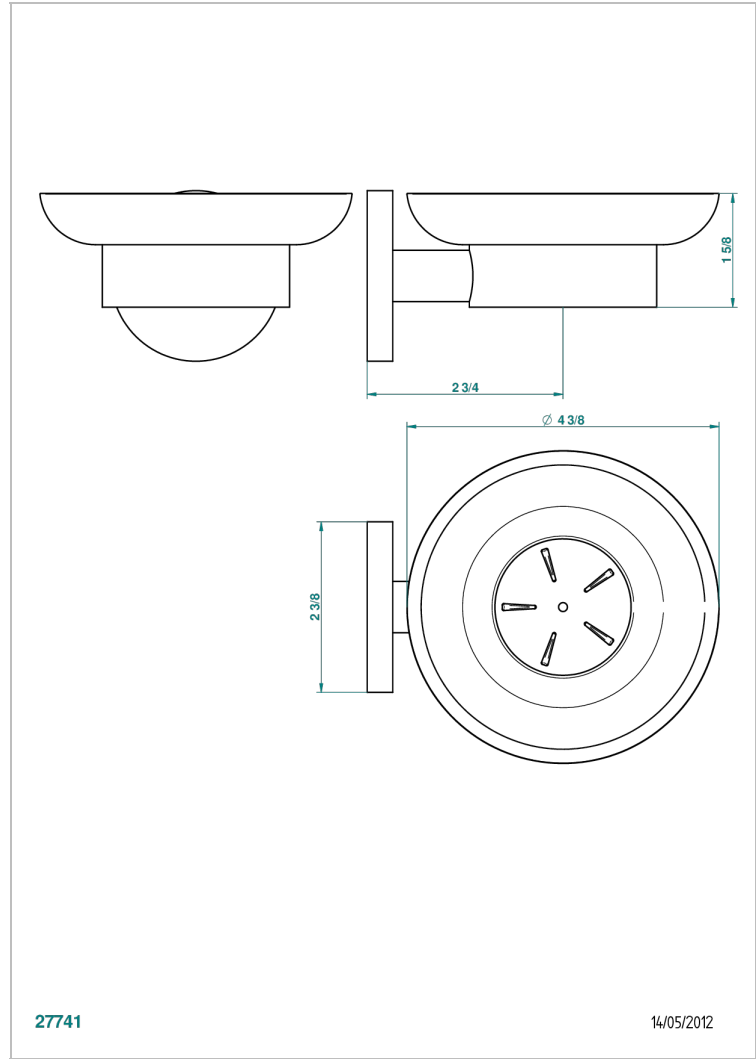

NANO CON MANETAS

G5B-500

Jabonera mural

THG[®]
PARIS

CARACTERÍSTICAS

- Nano con manetas
- Jabonera mural

ACABADOS DISPONIBLES

Cerámica negra mate - D30
Cromo - A02
Cromo / dorado - G02
Cromo mate - C02
Dorado - F01
Dorado mate - F07