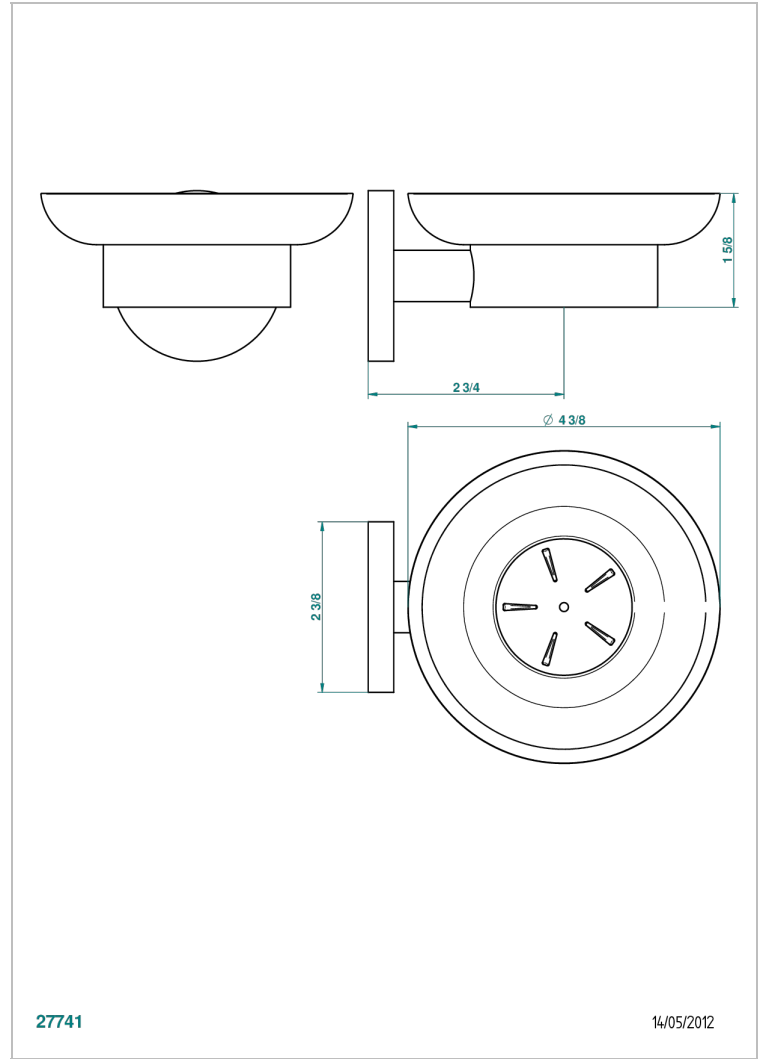

NANO WITH LEVER

G5B-500

壁挂式肥皂架，带玻璃肥皂碟

THG[®]
PARIS

27741

14/05/2012

特色

- Nano with lever
- 壁挂式肥皂架，带玻璃肥皂碟

可选饰面

Black ceram - D30
哑光浅金 - F31
哑光金 - F07
哑光铬 - C02
哑光镍 - C01
复古镍 - H28

抛光金 (24K金) - F01
抛光铬 - A02
抛光铬/抛光金 - G02
抛光镍 - B01
浅金 - F30