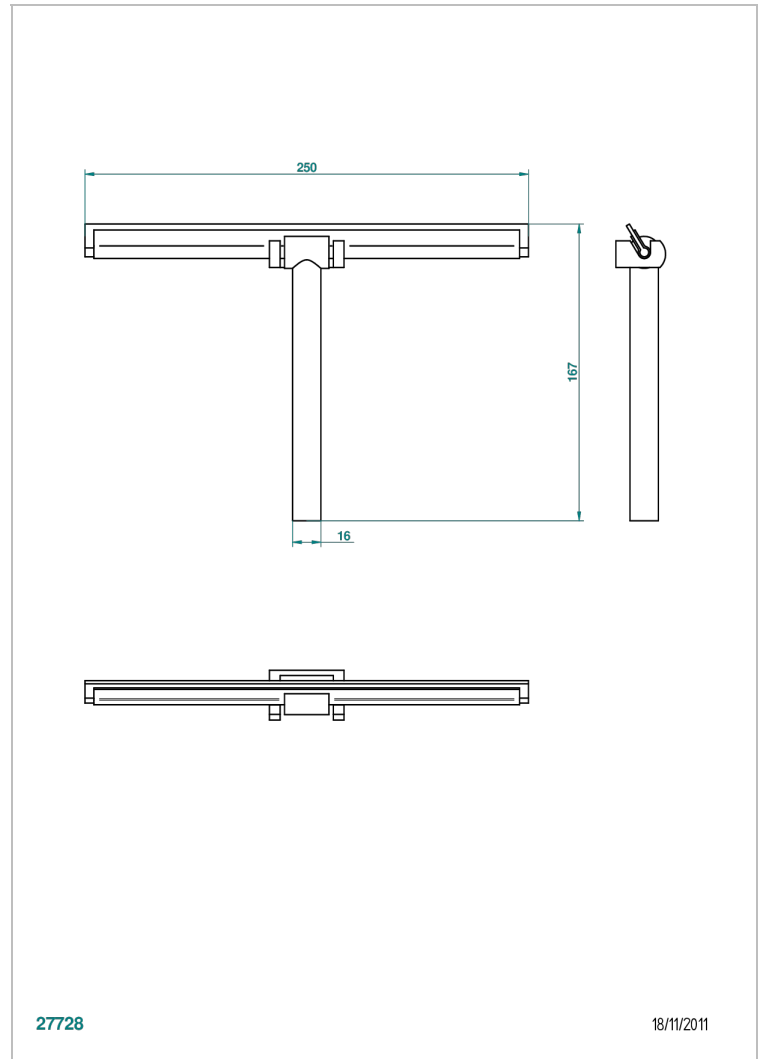

TOUS STYLES

G00-4627

Raclette pour paroi de douche avec support mural

THG[®]
PARIS

CARACTÉRISTIQUES

- Tous Styles
- Raclette pour paroi de douche avec support mural

FINITIONS DISPONIBLES

Chromé - A02