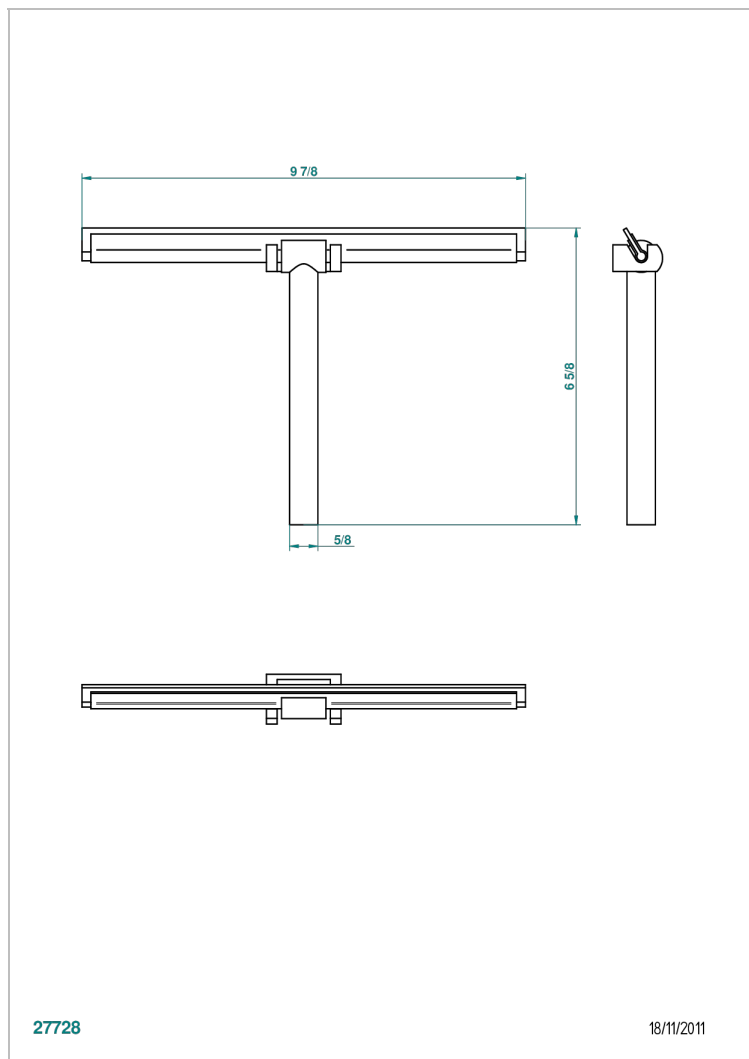

TOUS STYLES

G00-4627

Raclette pour paroi de douche avec support mural

THG[®]
PARIS

CARACTÉRISTIQUES

- Tous Styles
- Raclette pour paroi de douche avec support mural

FINITIONS DISPONIBLES

Chromé - A02