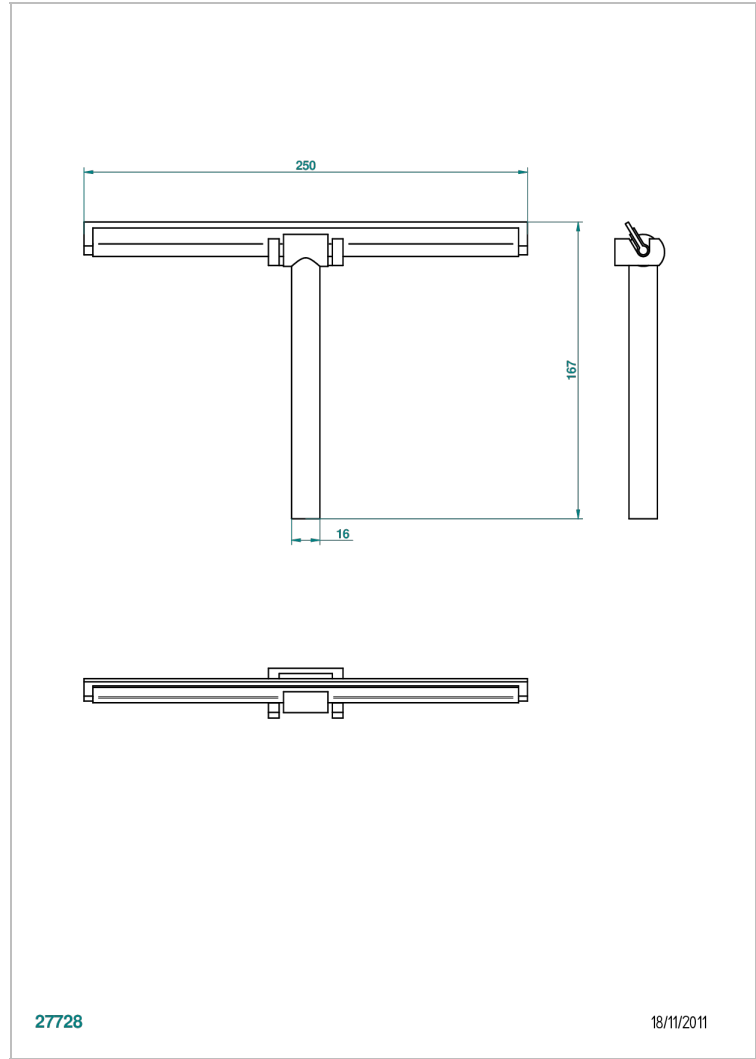

# TOUS STYLES

G00-4627

Raclette pour paroi de douche avec support mural

THG<sup>®</sup>  
PARIS

## CARACTÉRISTIQUES

- Tous Styles
- Raclette pour paroi de douche avec support mural