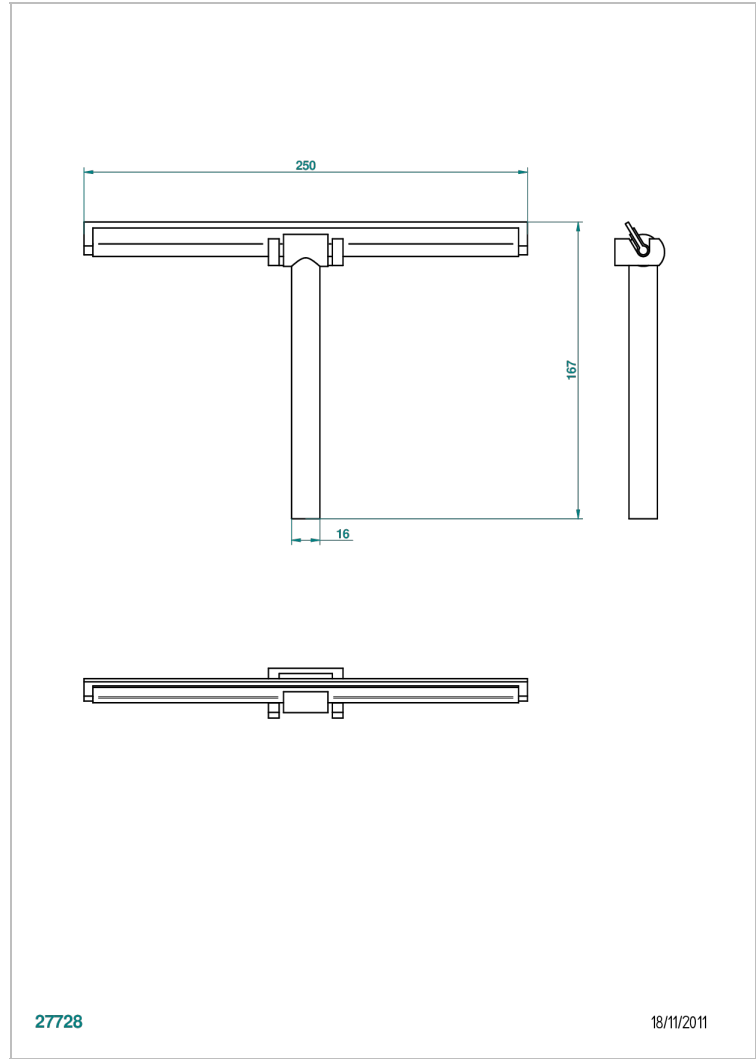

STANDARDARTIKEL

G00-4627

Abzieher für Duschen mit Wandhalter

THG[®]
PARIS

EIGENSCHAFTEN

- Standardartikel
- Abzieher für Duschen mit Wandhalter

VERFÜGBARE OBERFLÄCHEN

Chrom - A02