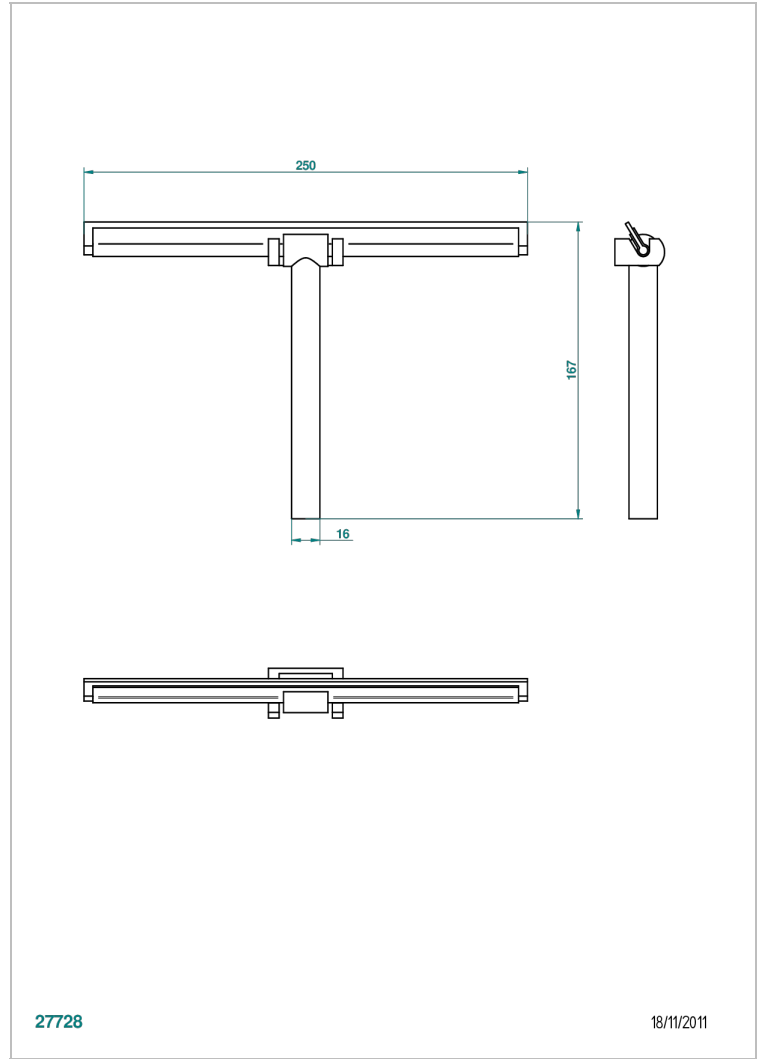

# GENERAL ITEMS

G00-4627

淋浴内壁挂扫器，带墙勾

THG<sup>®</sup>  
PARIS

27728

18/11/2011

## 特色

- General Items
- 淋浴内壁挂扫器，带墙勾