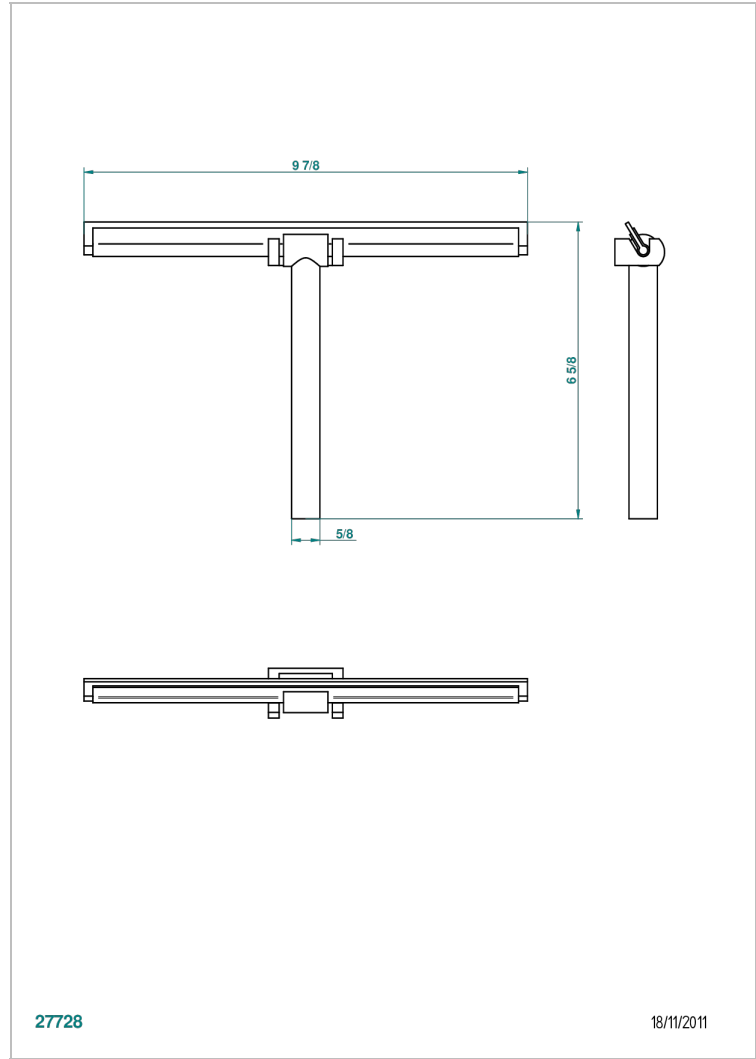

TOUS STYLES

G00-4627

Raclette pour paroi de douche avec support mural

THG[®]
PARIS

CARACTÉRISTIQUES

- Tous Styles
- Raclette pour paroi de douche avec support mural

FINITIONS DISPONIBLES

Chromé - A02