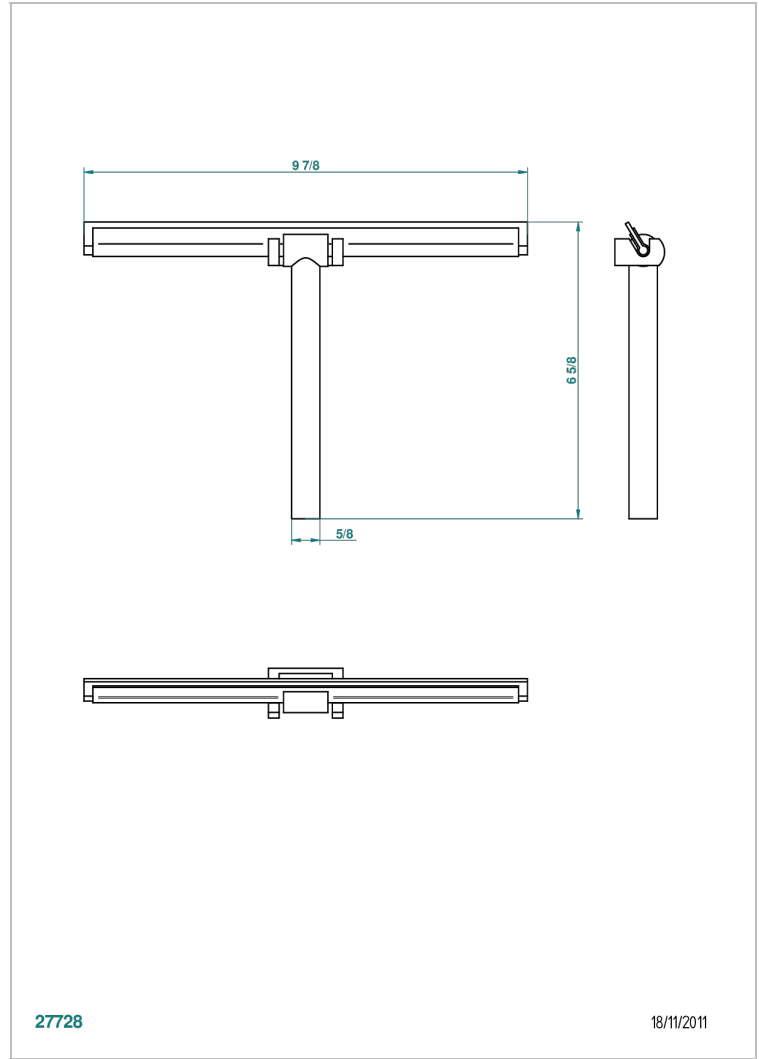

GENERAL ITEMS

G00-4627

淋浴内壁挂扫器，带墙勾

特色

- General Items
- 淋浴内壁挂扫器，带墙勾

可选饰面

抛光铬 - A02