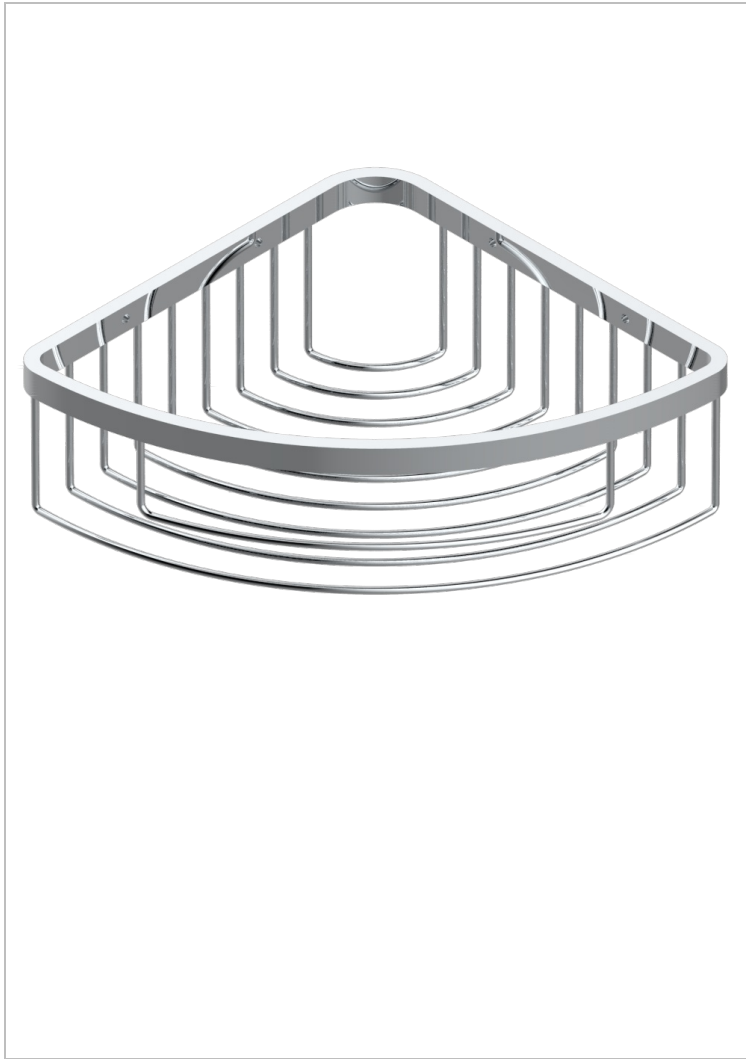

# STANDARDARTIKEL

G00-3627

Seifenkorb Eckeinbau 193 x 193 mm ohne Rosette

THG<sup>®</sup>  
PARIS

27727

21/06/2010

## EIGENSCHAFTEN

- Standardartikel
- Seifenkorb Eckeinbau 193 x 193 mm ohne Rosette

## VERFÜGBARE OBERFLÄCHEN

Altnickel - H28  
Blassgold - F30  
Blassgold matt unlackiert - F31  
Bronze hell - D01  
Chrom - A02  
Chrom / gold - G02

Chrom matt - C02  
Gold - F01  
Gold matt - F07  
Kupfer altrot matt lackiert - H07  
Mattschwarz keramik - D30  
Nickel matt - C01