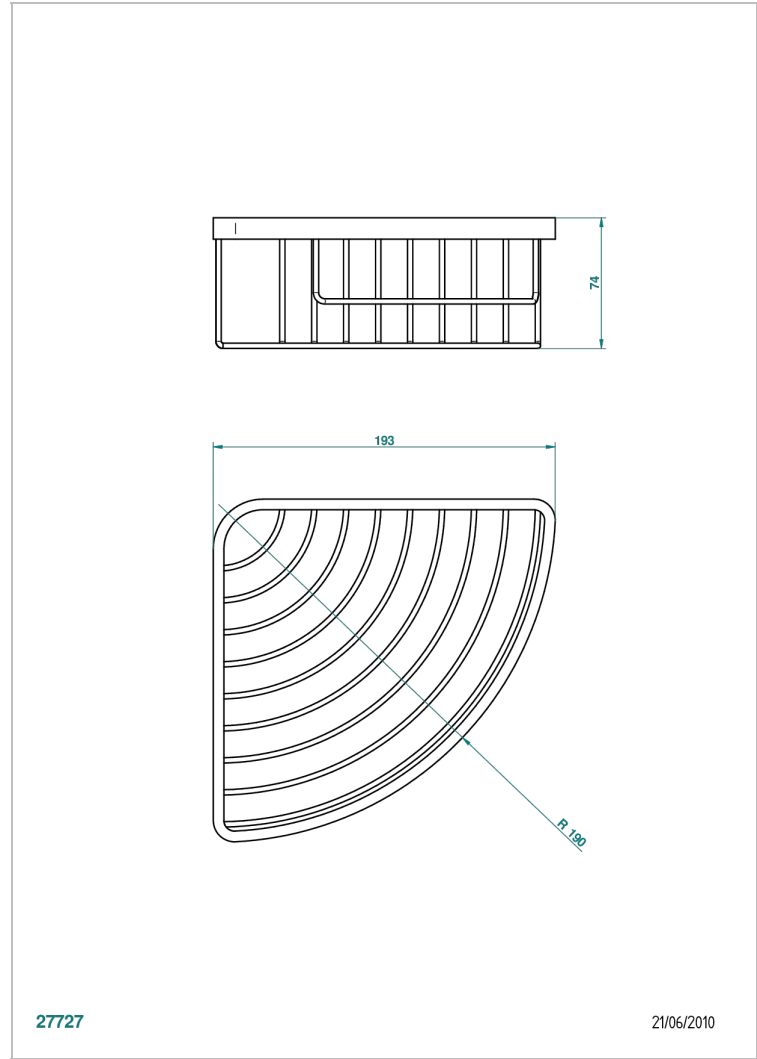

# STANDARDARTIKEL

G00-3627

Seifenkorb Eckeinbau 193 x 193 mm ohne Rosette

THG<sup>®</sup>  
PARIS

27727

21/06/2010

## EIGENSCHAFTEN

- Standardartikel
- Seifenkorb Eckeinbau 193 x 193 mm ohne Rosette