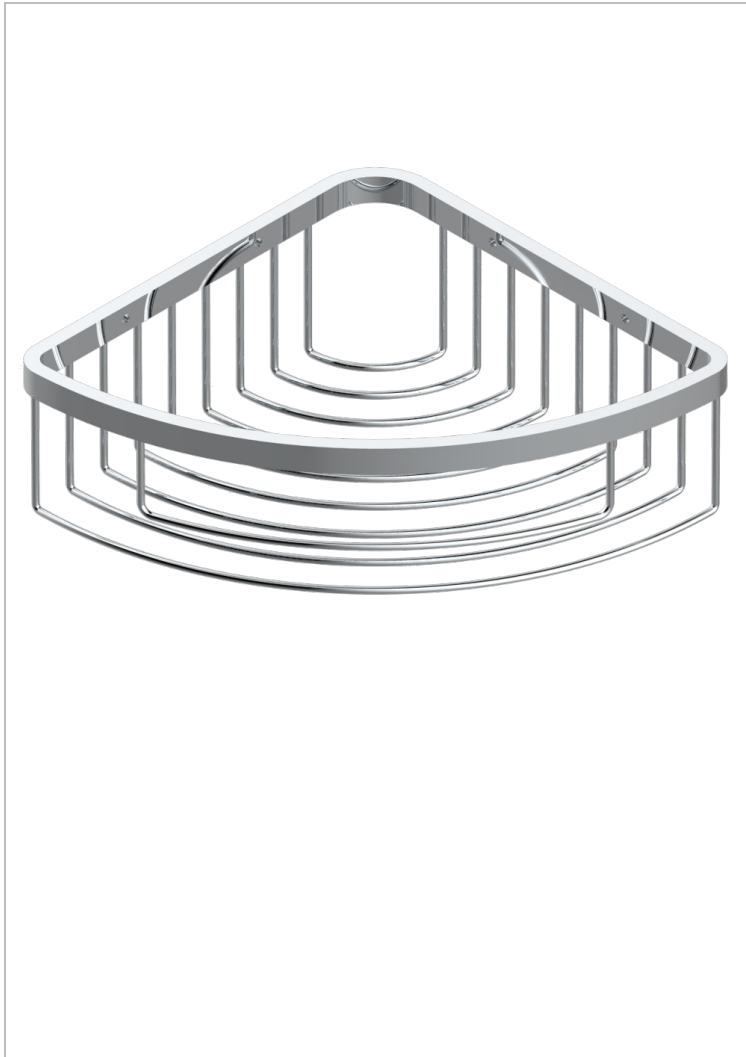

STANDARDARTIKEL

G00-3627

Seifenkorb Eckeinbau 193 x 193 mm ohne Rosette

THG[®]
PARIS

EIGENSCHAFTEN

- Standardartikel
- Seifenkorb Eckeinbau 193 x 193 mm ohne Rosette

VERFÜGBARE OBERFLÄCHEN

Altnickel - H28
Blassgold - F30
Blassgold matt unlackiert - F31
Bronze hell - D01
Chrom - A02
Chrom / gold - G02

Chrom matt - C02
Gold - F01
Gold matt - F07
Kupfer altrot matt lackiert - H07
Mattschwarz keramik - D30
Nickel matt - C01

Pvd blush - H62
Pvd blush matt - H60
Pvd bronze braun - F33
Pvd bronze braun matt - F34
Pvd gold - H52
Pvd gold matt - H53