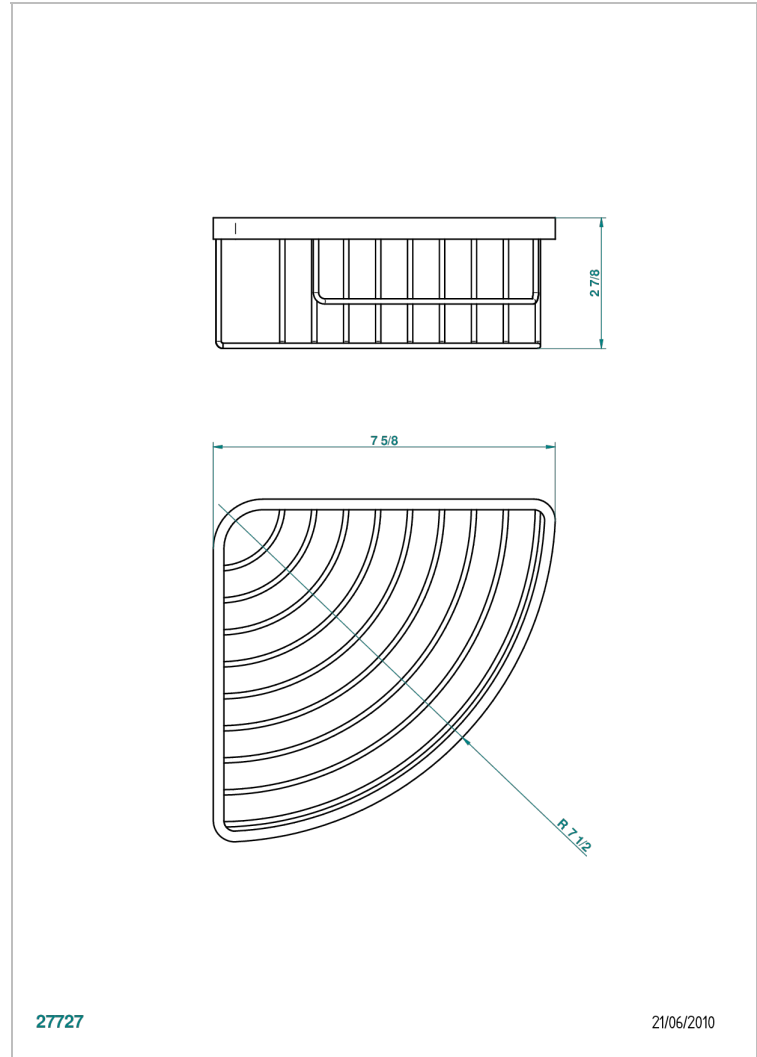

STANDARDARTIKEL

G00-3627

Seifenkorb Eckeinbau 193 x 193 mm ohne Rosette

THG[®]
PARIS

EIGENSCHAFTEN

- Standardartikel
- Seifenkorb Eckeinbau 193 x 193 mm ohne Rosette

VERFÜGBARE OBERFLÄCHEN

Altnickel - H28
Blassgold - F30
Blassgold matt unlackiert - F31
Bronze hell - D01
Chrom - A02
Chrom / gold - G02