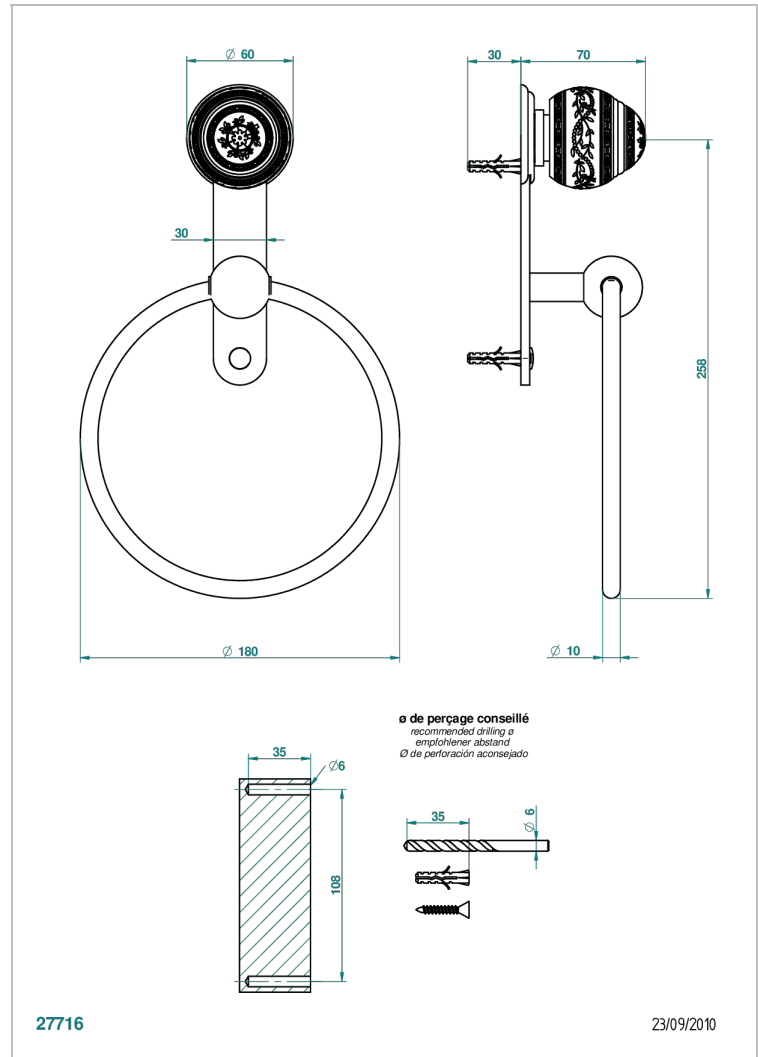

MARQUISE BLANC DECOR PLATINE

A7G-504N

Anneau porte-serviette

THG[®]
PARIS

CARACTÉRISTIQUES

- Accessoire en laiton

FINITIONS DISPONIBLES

Bronze clair - D01
Chromé - A02
Chromé / doré - G02
Chromé mat - C02
Doré brillant - F01
Doré mat - F07

Nickel brillant - B01
Nickel mat - C01
Noir mat céramique - D30
Or pâle - F30
Or pâle mat - F31
Pvd blush - H62

Pvd blush mat - H60
Pvd couleur bronze brown - F33
Pvd couleur bronze brown - mat - F34
Pvd couleur doré - H52
Pvd couleur doré mat - H53
Pvd couleur laiton - H49