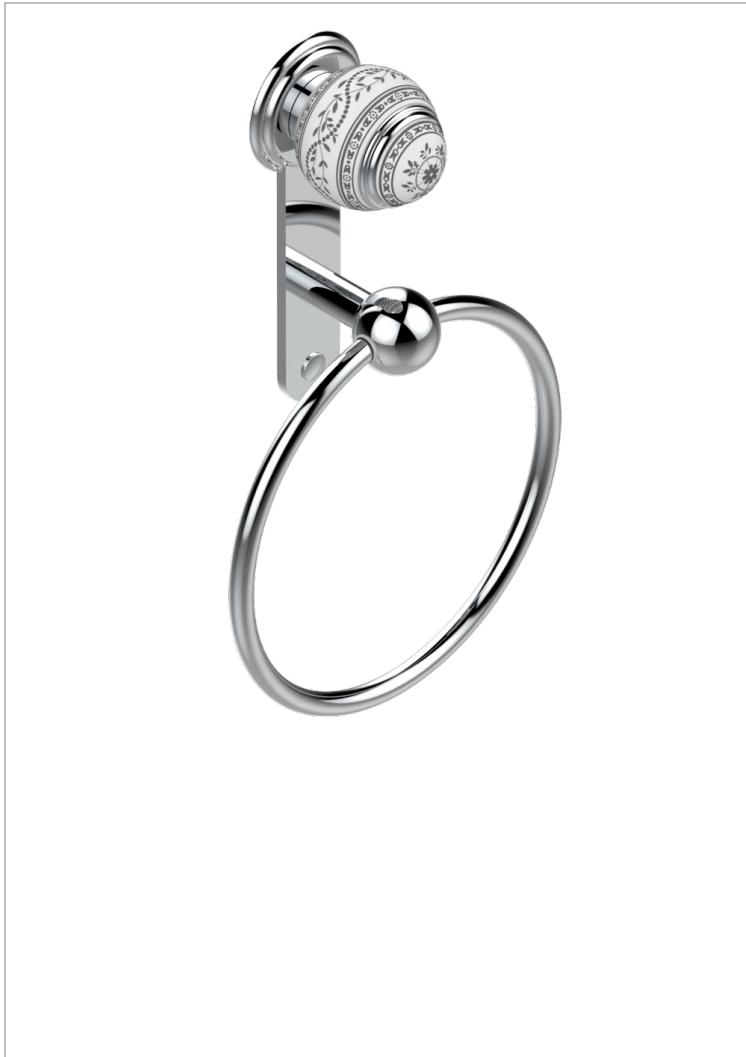

MARQUISE BLANC DECOR PLATINE

A7G-504N

Anneau porte-serviette

THG[®]
PARIS

CARACTÉRISTIQUES

- Accessoire en laiton

FINITIONS DISPONIBLES

Bronze clair - D01
Chromé - A02
Chromé / doré - G02
Chromé mat - C02
Doré brillant - F01
Doré mat - F07

Nickel brillant - B01
Nickel mat - C01
Noir mat céramique - D30
Or pâle - F30
Or pâle mat - F31
Pvd blush - H62

Pvd blush mat - H60
Pvd couleur bronze brown - F33
Pvd couleur bronze brown - mat - F34
Pvd couleur doré - H52
Pvd couleur doré mat - H53
Pvd couleur laiton - H49

Pvd couleur laiton mat - H50
Pvd couleur nickel - H55
Pvd couleur nickel mat - H56
Pvd graphite - H64
Pvd graphite mat - H65
Pvd umber - H66

Pvd umber mat - H67
Vieux cuivre rouge mat - H07
Vieux nickel - H28