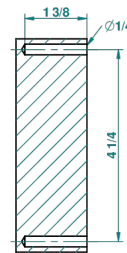

MARQUISE БЕЛЫИ С ПЛАТИНОВЫМ ДЕКОРОМ

A7G-504N

Полотенцедержатель-кольцо-Ø 180 мм одинарное

THG®
PARIS

27716

23/09/2010

ХАРАКТЕРИСТИКИ

- Marquise белый с платиновым декором
- Полотенцедержатель-кольцо-Ø 180 мм одинарное

ДОСТУПНЫЕ ВАРИАНТЫ ПОКРЫТИЙ

Black ceram - D30
Blush PVD - H62
Graphite PVD - H64
Matt Umber PVD - H67
Matt blush PVD - H60
Matt graphite PVD - H65

Umber PVD - H66
Бронза - D01
Золото - F01
Матовая красная старинная медь - H07
Матовое золото - F07
Матовое светлое золото - F31

Матовый никель - C01
Матовый хром - C02
Никель - B01
Покрытие PVD бронза - F33
Покрытие PVD золотистый цвет - H52
Покрытие PVD латунь - H49

Покрытие PVD матовая бронза - F34
Покрытие PVD матовая латунь - H50
Покрытие PVD матовый золотистый - H53
Покрытие PVD матовый никель - H56
Покрытие PVD никель - H55
Светлое золото - F30

Состаренный никель - H28
Хром - A02
Хром/золото - G02