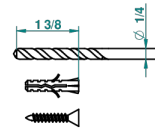

MARQUISE БЕЛЫИ С ПЛАТИНОВЫМ ДЕКОРОМ

A7G-504N

Полотенцедержатель-кольцо-Ø 180 мм одинарное

THG®
PARIS

27716

23/09/2010

ХАРАКТЕРИСТИКИ

- Marquise белый с платиновым декором
- Полотенцедержатель-кольцо-Ø 180 мм одинарное

ДОСТУПНЫЕ ВАРИАНТЫ ПОКРЫТИЙ

Black ceram - D30
Blush PVD - H62
Graphite PVD - H64
Matt Umber PVD - H67
Matt blush PVD - H60
Matt graphite PVD - H65

Umber PVD - H66
Бронза - D01
Золото - F01
Матовая красная старинная медь - H07
Матовое золото - F07
Матовое светлое золото - F31

Матовый никель - C01
Матовый хром - C02
Никель - B01
Покрытие PVD бронза - F33
Покрытие PVD золотистый цвет - H52
Покрытие PVD латунь - H49

Покрытие PVD матовая бронза - F34
Покрытие PVD матовая латунь - H50
Покрытие PVD матовый золотистый - H53
Покрытие PVD матовый никель - H56
Покрытие PVD никель - H55
Светлое золото - F30

Состаренный никель - H28
Хром - A02
Хром/золото - G02