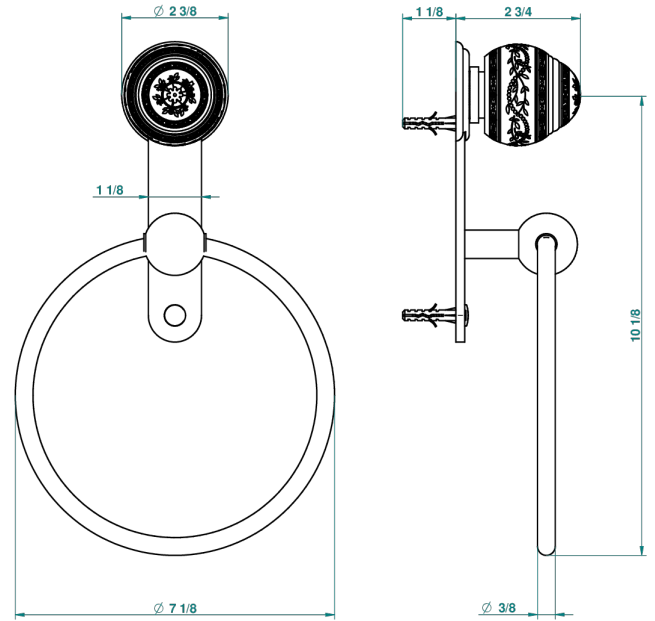

MARQUISE БЕЛЫИ С ПЛАТИНОВЫМ ДЕКОРОМ

A7G-504N

Полотенцедержатель-кольцо-Ø 180 мм одинарное

THG®
PARIS

27716

23/09/2010

ХАРАКТЕРИСТИКИ

- Marquise белый с платиновым декором
- Полотенцедержатель-кольцо-Ø 180 мм одинарное

ДОСТУПНЫЕ ВАРИАНТЫ ПОКРЫТИЙ

Black ceram - D30
Blush PVD - H62
Graphite PVD - H64
Matt Umber PVD - H67
Matt blush PVD - H60
Matt graphite PVD - H65

Umber PVD - H66
Бронза - D01
Золото - F01
Матовая красная старинная медь - H07
Матовое золото - F07
Матовое светлое золото - F31

Матовый никель - C01
Матовый хром - C02
Никель - B01
Покрытие PVD бронза - F33
Покрытие PVD золотистый цвет - H52
Покрытие PVD латунь - H49

Покрытие PVD матовая бронза - F34
Покрытие PVD матовая латунь - H50
Покрытие PVD матовый золотистый - H53
Покрытие PVD матовый никель - H56
Покрытие PVD никель - H55
Светлое золото - F30

Состаренный никель - H28
Хром - A02
Хром/золото - G02