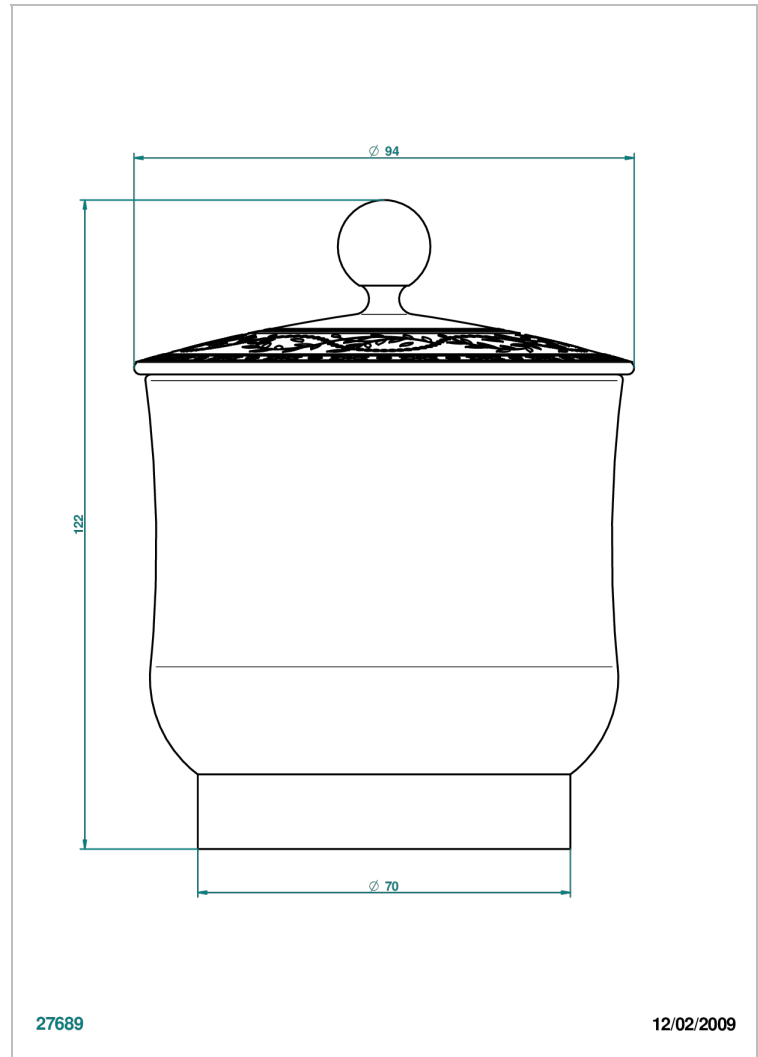

# MARQUISE BLANC DECOR PLATINE

A7G-4619

Boite en laque de chine avec couvercle en porcelaine - petit modèle

THG<sup>®</sup>  
PARIS

## CARACTÉRISTIQUES

- Marquise blanc décor Platine
- Boite en laque de chine avec couvercle en porcelaine - petit modèle