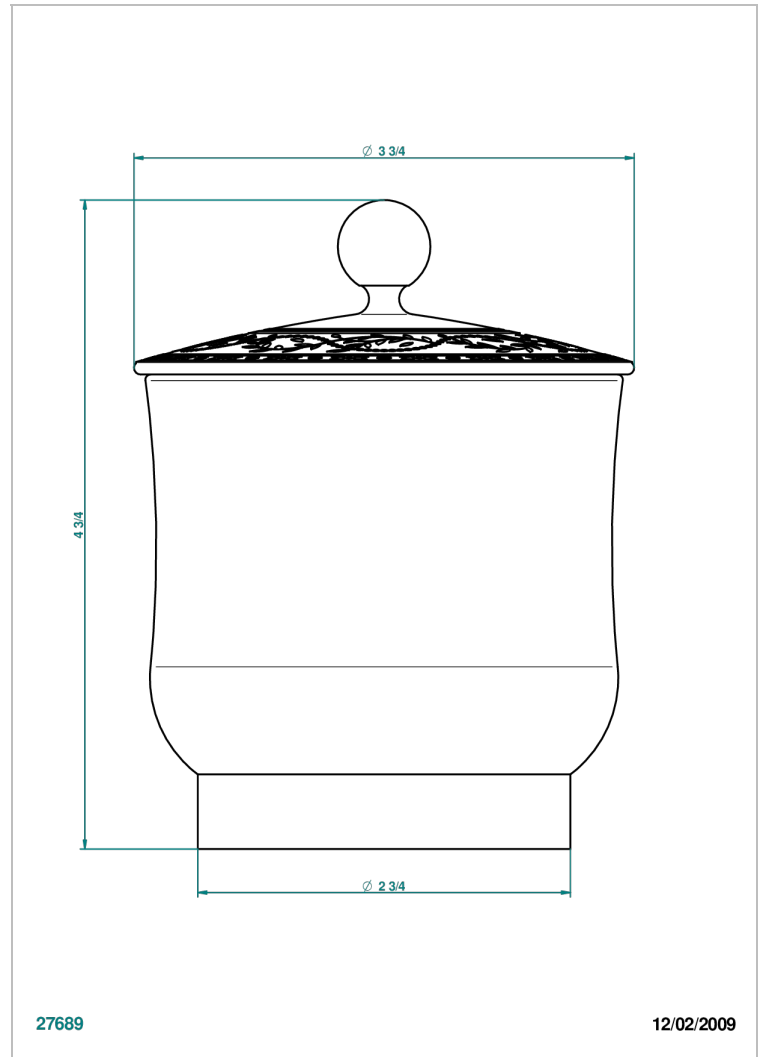

MARQUISE BLANC DECOR PLATINE

A7G-4619

Boite en laque de chine avec couvercle en porcelaine - petit modèle

THG[®]
PARIS

CARACTÉRISTIQUES

- Marquise blanc décor Platine
- Boite en laque de chine avec couvercle en porcelaine - petit modèle