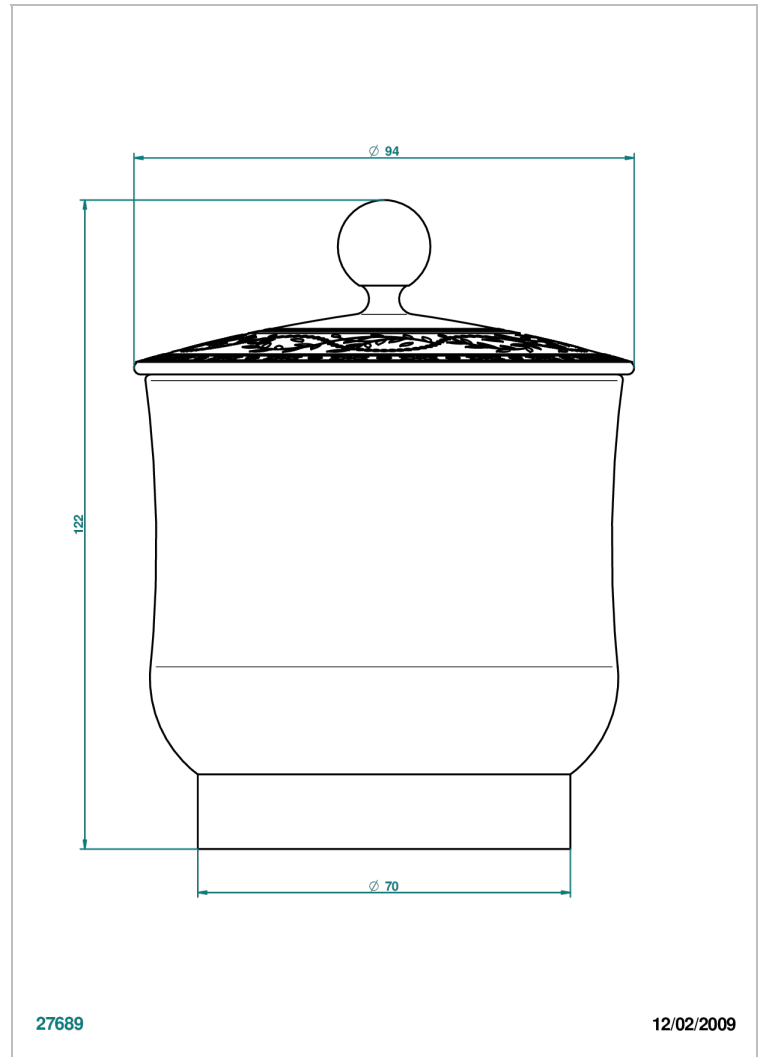

MARQUISE BLANC DECOR PLATINE

A7G-4619

Boite en laque de chine avec couvercle en porcelaine - petit modèle

THG[®]
PARIS

CARACTÉRISTIQUES

- Marquise blanc décor Platine
- Boite en laque de chine avec couvercle en porcelaine - petit modèle