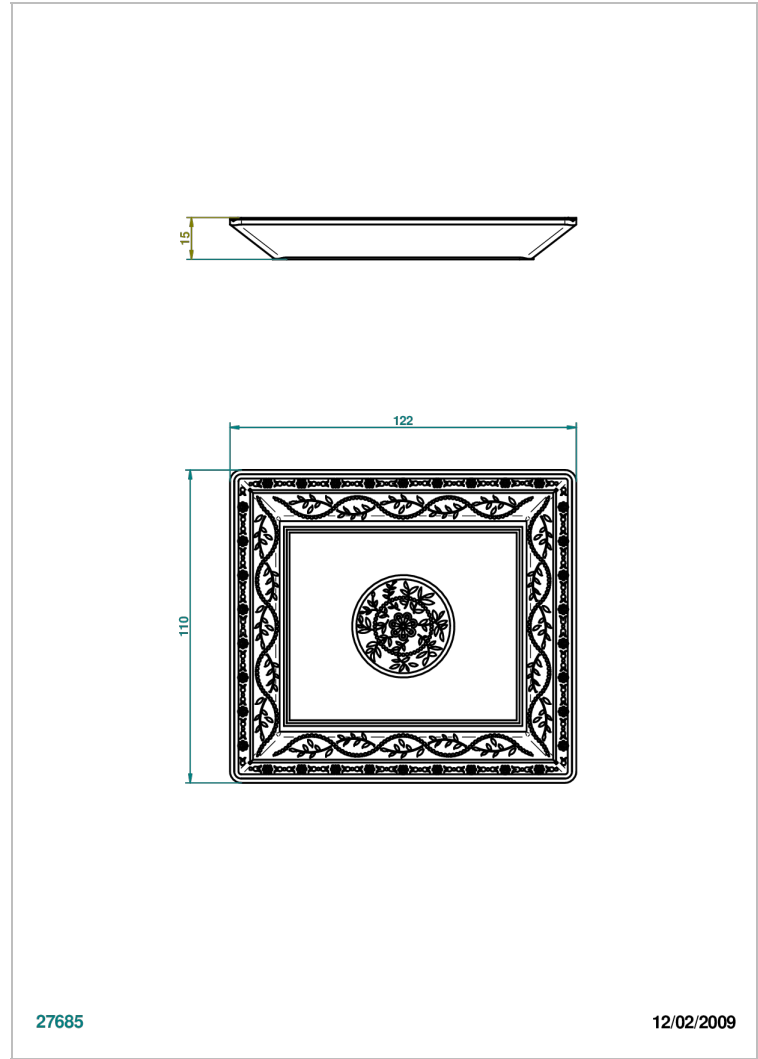

MARQUISE, DEKOR PLATIN

A7G-4612

Flache Schale, kleines Modell aus Porzellan 122 x 110 mm

THG[®]
PARIS

27685

12/02/2009

EIGENSCHAFTEN

- Marquise, Dekor Platin
- Flache Schale, kleines Modell aus Porzellan 122 x 110 mm

VERFÜGBARE OBERFLÄCHEN

Altnickel - H28
Blassgold - F30
Blassgold matt unlackiert - F31
Bronze hell - D01
Chrom - A02
Chrom / gold - G02

Chrom matt - C02
Gold - F01
Gold matt - F07
Kupfer altrot matt lackiert - H07
Mattschwarz keramik - D30
Nickel matt - C01