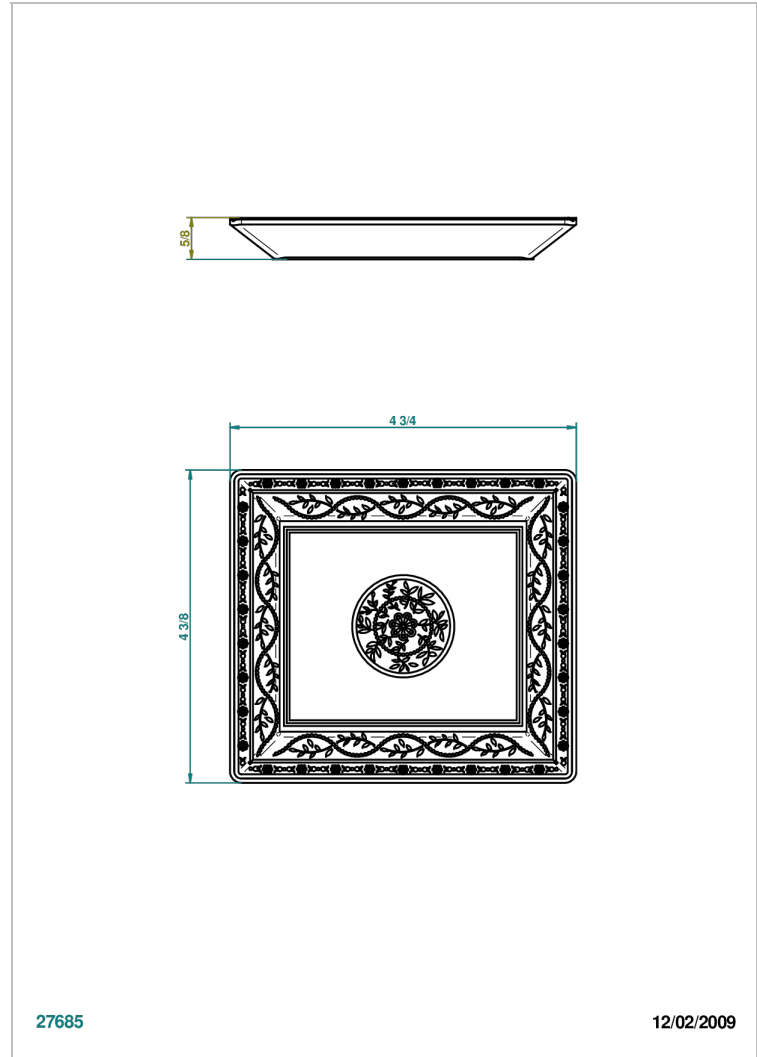

MARQUISE, DEKOR PLATIN

A7G-4612

Flache Schale, kleines Modell aus Porzellan 122 x 110 mm

THG[®]
PARIS

27685

12/02/2009

EIGENSCHAFTEN

- Marquise, Dekor Platin
- Flache Schale, kleines Modell aus Porzellan 122 x 110 mm

VERFÜGBARE OBERFLÄCHEN

Altnickel - H28
Blassgold - F30
Blassgold matt unlackiert - F31
Bronze hell - D01
Chrom - A02
Chrom / gold - G02

Chrom matt - C02
Gold - F01
Gold matt - F07
Kupfer altrot matt lackiert - H07
Mattschwarz keramik - D30
Nickel matt - C01