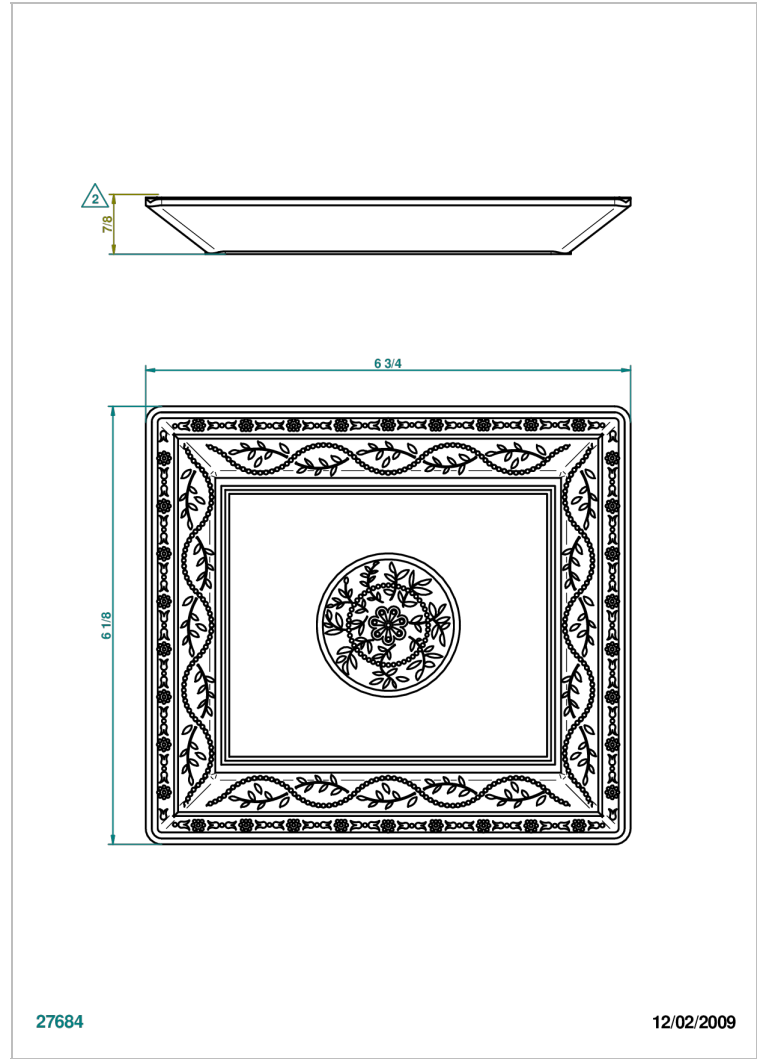

# MARQUISE PLATINUM DECOR

A7G-4613

Porcelain tray, middle size, 171 x 154 mm

THG<sup>®</sup>  
PARIS

## CHARACTERISTIC

- Marquise platinum decor
- Porcelain tray, middle size, 171 x 154 mm