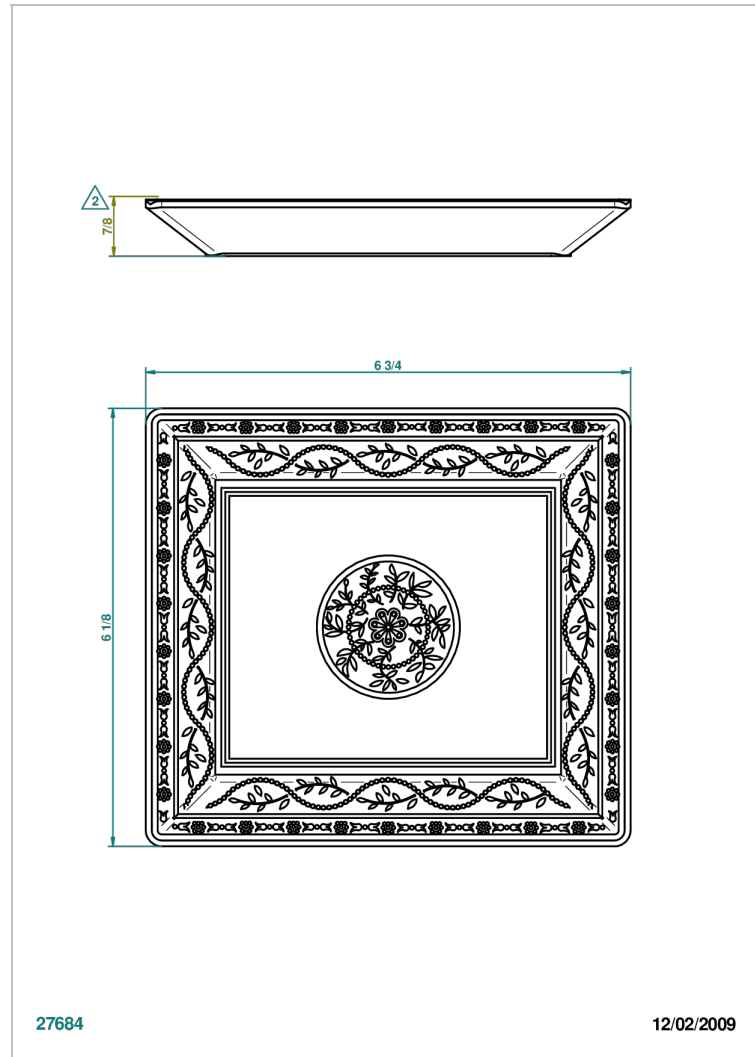

# MARQUISE PLATINUM DECOR

A7G-4613

Porcelain tray, middle size, 171 x 154 mm

THG<sup>®</sup>  
PARIS

## CHARACTERISTIC

- Marquise platinum decor
- Porcelain tray, middle size, 171 x 154 mm