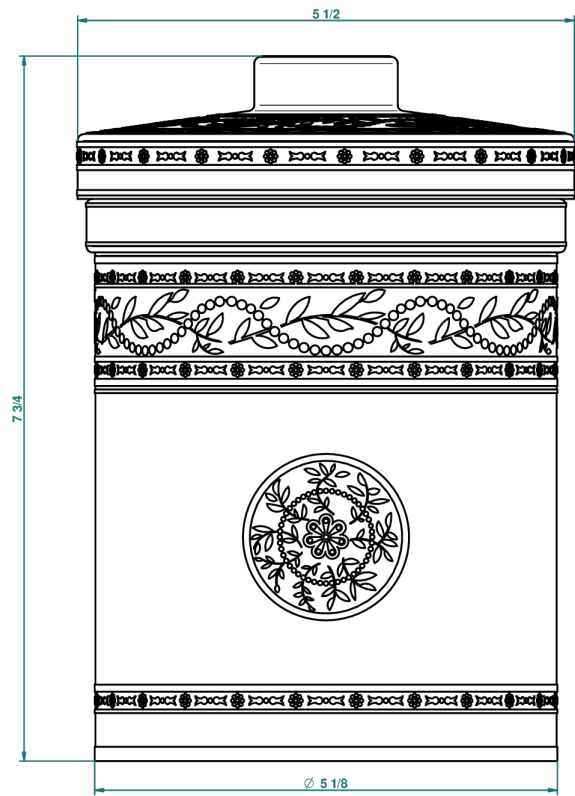

# MARQUISE BLANC DECOR PLATINE

A7G-4611

Pot en porcelaine avec couvercle h 200 mm Ø130 mm

THG<sup>®</sup>  
PARIS

27680

12/02/2009

## CARACTÉRISTIQUES

- Marquise blanc décor Platine
- Pot en porcelaine avec couvercle h 200 mm Ø130 mm