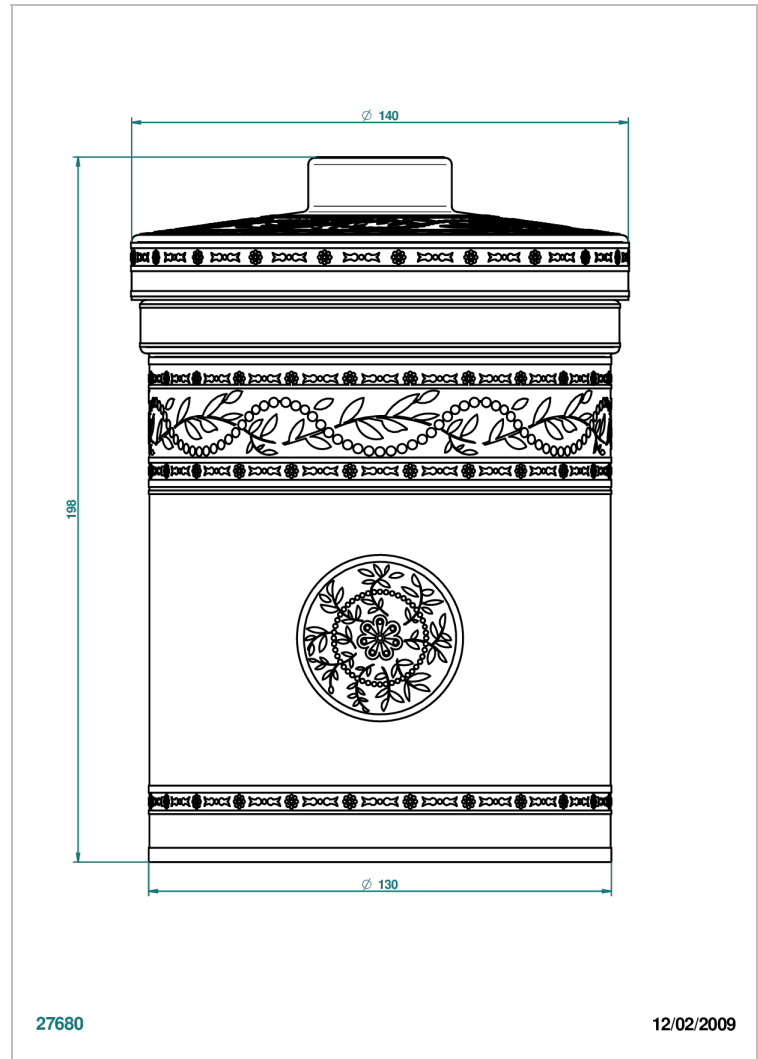

# MARQUISE BLANC DECOR PLATINE

A7G-4611

Pot en porcelaine avec couvercle h 200 mm Ø130 mm

THG<sup>®</sup>  
PARIS

27680

12/02/2009

## CARACTÉRISTIQUES

- Marquise blanc décor Platine
- Pot en porcelaine avec couvercle h 200 mm Ø130 mm