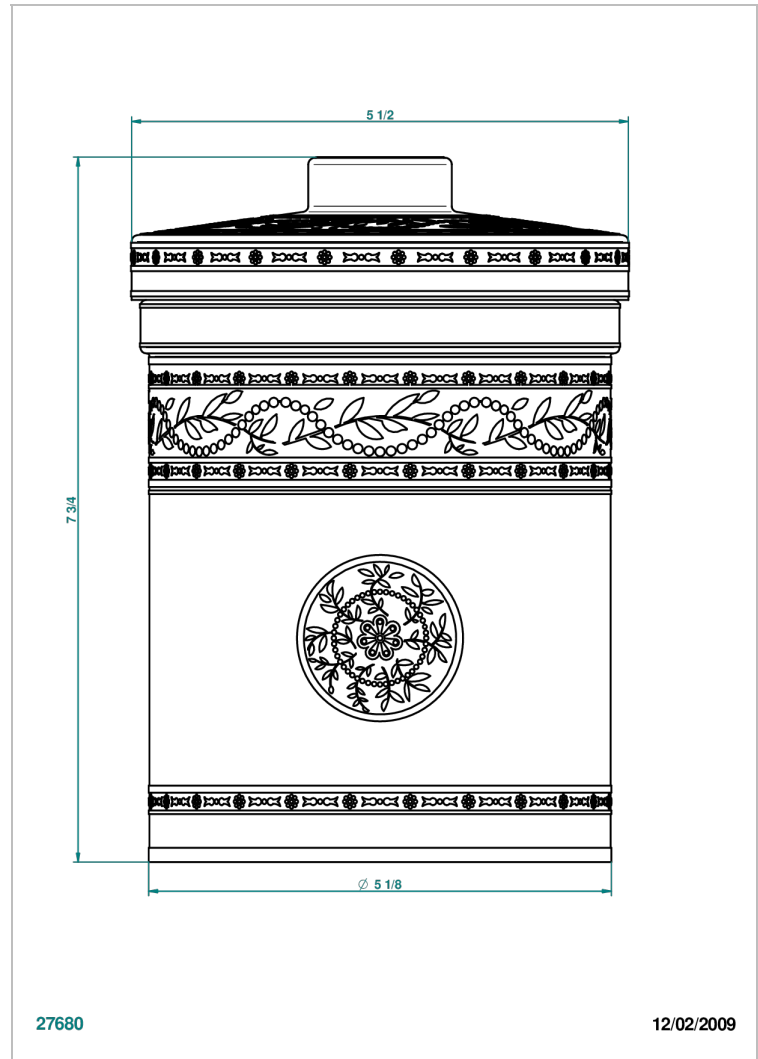

# MARQUISE BLANC DÉCOR PLATINE

A7G-4611

Pot en porcelaine avec couvercle h 200 mm Ø130 mm

THG<sup>®</sup>  
PARIS

27680

12/02/2009

## CARACTÉRISTIQUES

- Marquise blanc décor Platine
- Pot en porcelaine avec couvercle h 200 mm Ø130 mm