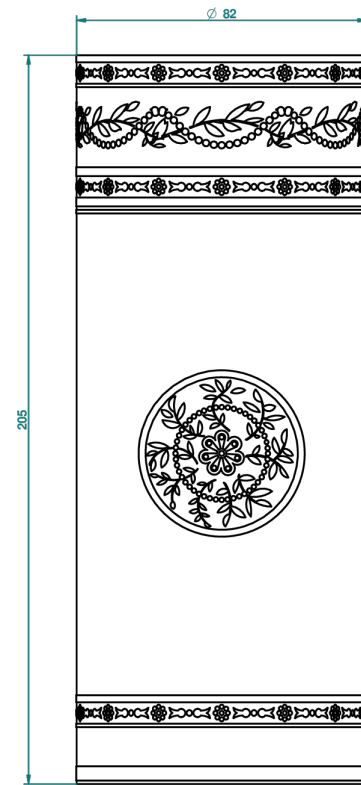

# MARQUISE, DEKOR PLATIN

A7G-4609

Zylindrische Vase aus Porzellan

THG<sup>®</sup>  
PARIS

27679

12/02/2009

## EIGENSCHAFTEN

- Marquise, Dekor Platin
- Zylindrische Vase aus Porzellan

## VERFÜGBARE OBERFLÄCHEN

Altnickel - H28  
Blassgold - F30  
Blassgold matt unlackiert - F31  
Bronze hell - D01  
Chrom - A02  
Chrom / gold - G02

Chrom matt - C02  
Gold - F01  
Gold matt - F07  
Kupfer altrot matt lackiert - H07  
Mattschwarz keramik - D30  
Nickel matt - C01