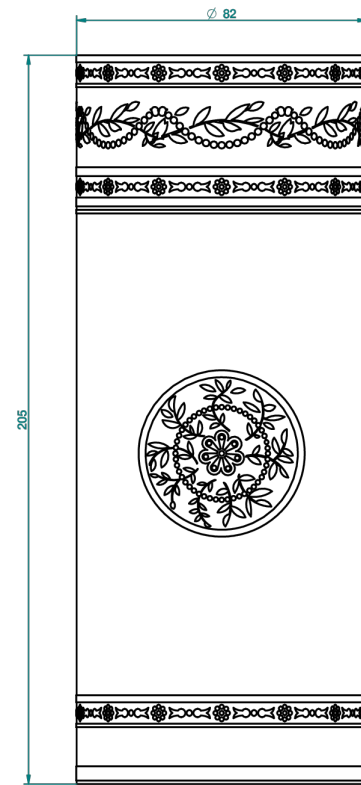

# MARQUISE BLANC DECOR PLATINE

A7G-4609

Vase cylindrique en porcelaine

THG<sup>®</sup>  
PARIS

27679

12/02/2009

## CARACTÉRISTIQUES

- Marquise blanc décor Platine
- Vase cylindrique en porcelaine

## FINITIONS DISPONIBLES

Bronze clair - D01  
Chromé - A02  
Chromé / doré - G02  
Chromé mat - C02  
Doré brillant - F01  
Doré mat - F07

Nickel brillant - B01  
Nickel mat - C01  
Noir mat céramique - D30  
Or pâle - F30  
Or pâle mat - F31  
Pvd blush - H62