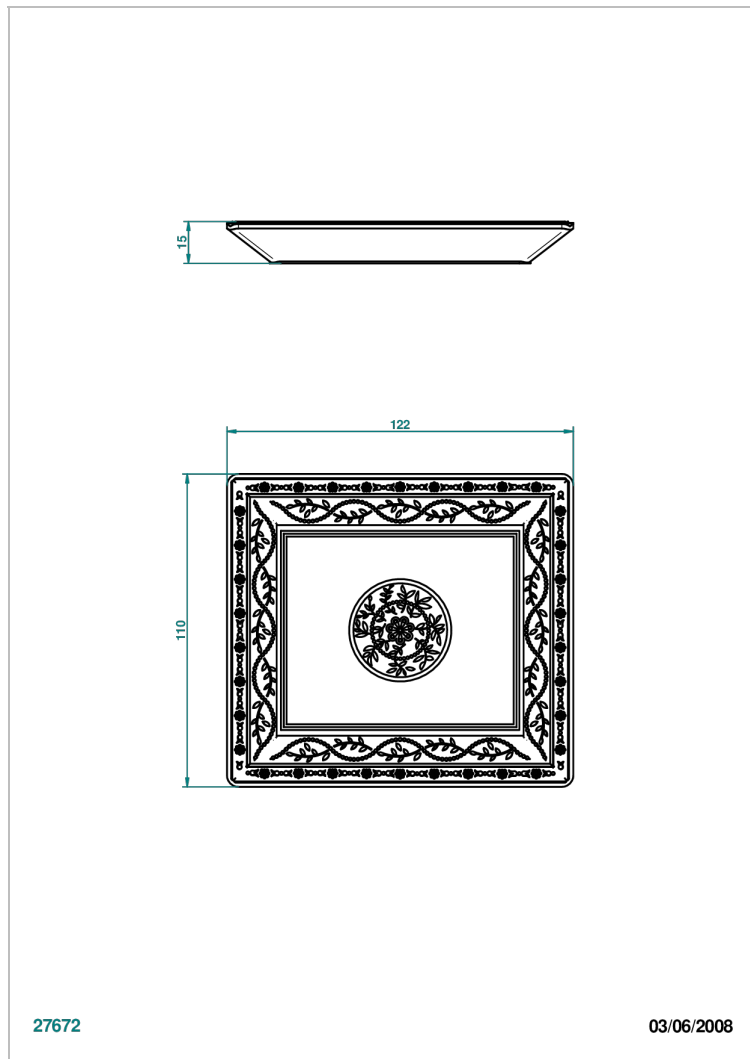

MARQUISE GOLD DECOR

A7F-4612

小号瓷托盘 122*110毫米

THG[®]
PARIS

27672

03/06/2008

特色

- Marquise Gold decor
- 小号瓷托盘 122*110毫米

可选饰面

Black ceram - D30
Blush PVD - H62
Graphite PVD - H64
Matt Umber PVD - H67
Matt blush PVD - H60
Matt graphite PVD - H65

PVD哑光棕铜 - F34
PVD哑光金 - H53
PVD哑光铜 - H50
PVD哑光镍 - H56
PVD抛光铜 - H49
PVD棕铜 - F33

PVD金色 - H52
PVD镍 - H55
Umber PVD - H66
哑光复古铜 - H07
哑光浅金 - F31
哑光金 - F07