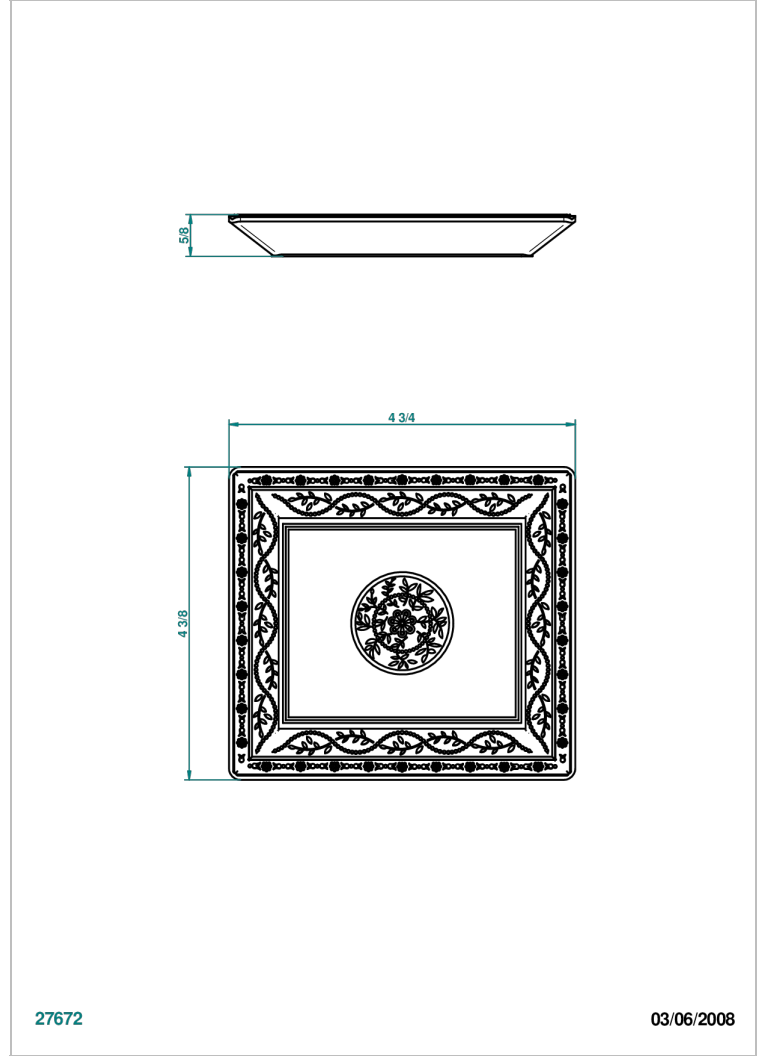

MARQUISE GOLD DECOR

A7F-4612

小号瓷托盘 122*110毫米

THG[®]
PARIS

27672

03/06/2008

特色

- Marquise Gold decor
- 小号瓷托盘 122*110毫米

可选饰面

Black ceram - D30
Blush PVD - H62
Graphite PVD - H64
Matt Umber PVD - H67
Matt blush PVD - H60
Matt graphite PVD - H65

PVD哑光棕铜 - F34
PVD哑光金 - H53
PVD哑光铜 - H50
PVD哑光镍 - H56
PVD抛光铜 - H49
PVD棕铜 - F33

PVD金色 - H52
PVD镍 - H55
Umber PVD - H66
哑光复古铜 - H07
哑光浅金 - F31
哑光金 - F07