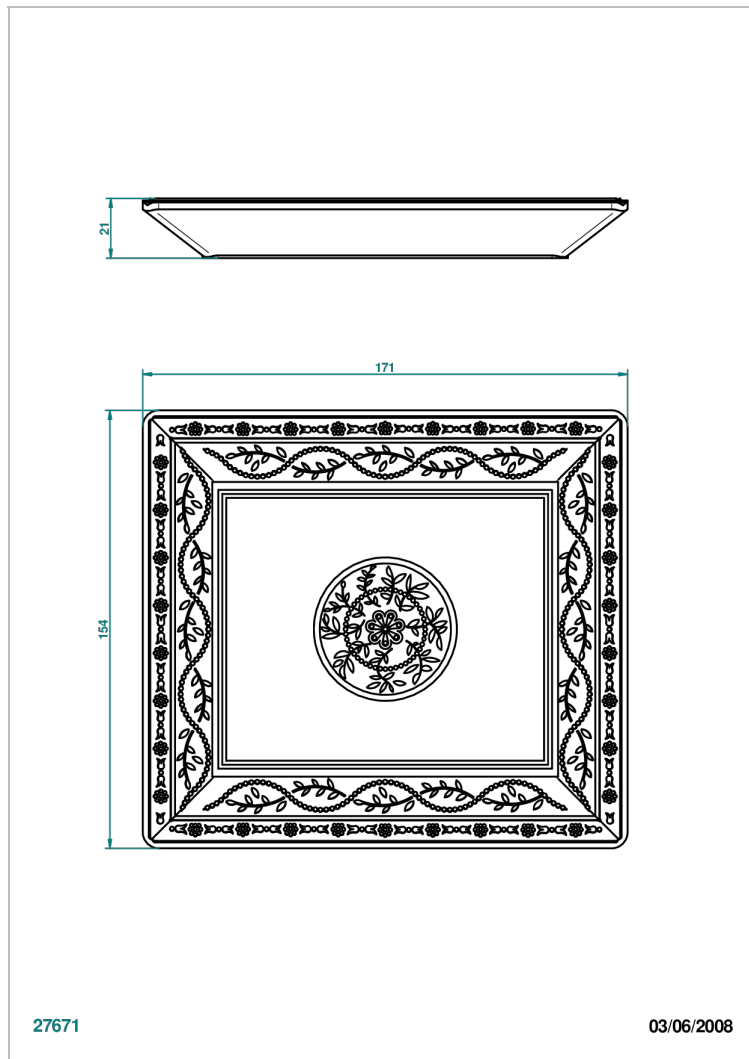

A7F-4613

中号瓷托盘 171*154毫米

27671

03/06/2008

特色

- Marquise Gold decor
- 中号瓷托盘 171*154毫米

可选饰面

Black ceram - D30
Blush PVD - H62
Graphite PVD - H64
Matt Umber PVD - H67
Matt blush PVD - H60
Matt graphite PVD - H65