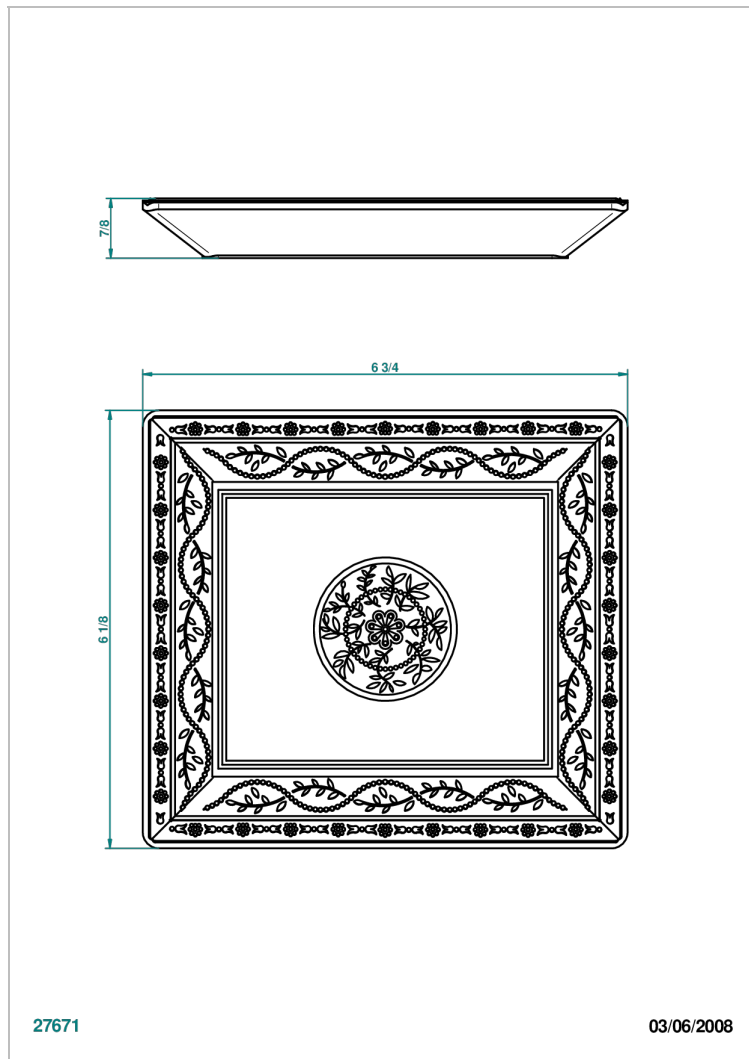

# MARQUISE GOLD DECOR

A7F-4613

中号瓷托盘 171\*154毫米

THG<sup>®</sup>  
PARIS

## 特色

- Marquise Gold decor
- 中号瓷托盘 171\*154毫米