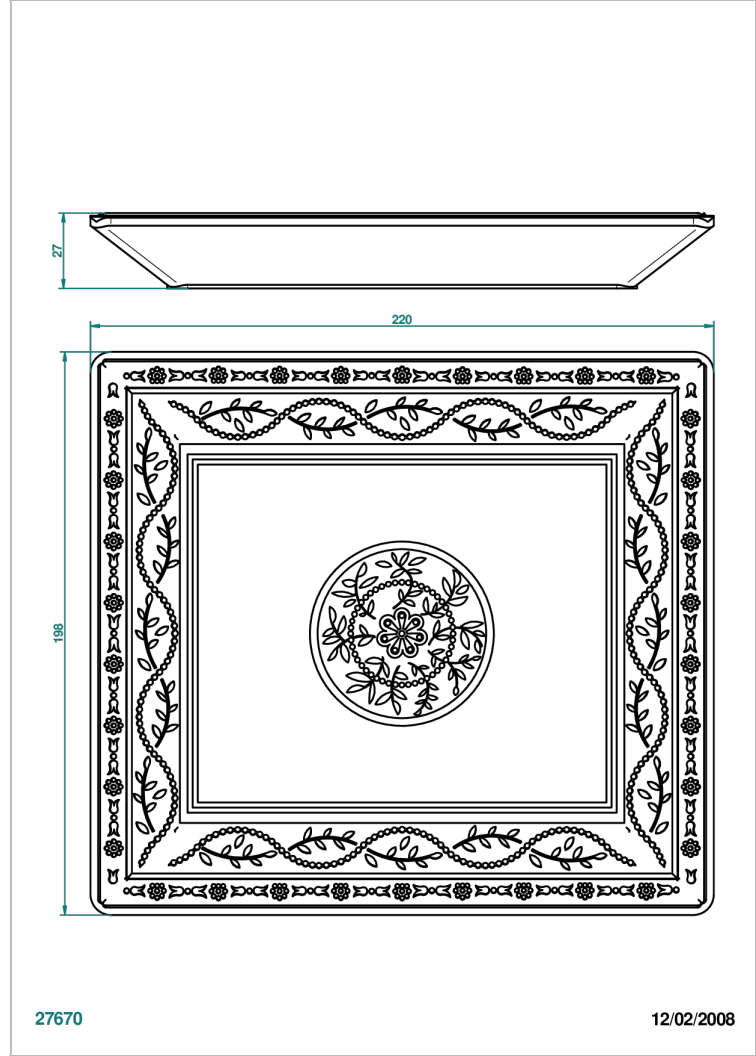

# MARQUISE GOLD DECOR

A7F-4614

大号瓷托盘 220\*198毫米

THG<sup>®</sup>  
PARIS

27670

12/02/2008

## 特色

- Marquise Gold decor
- 大号瓷托盘 220\*198毫米