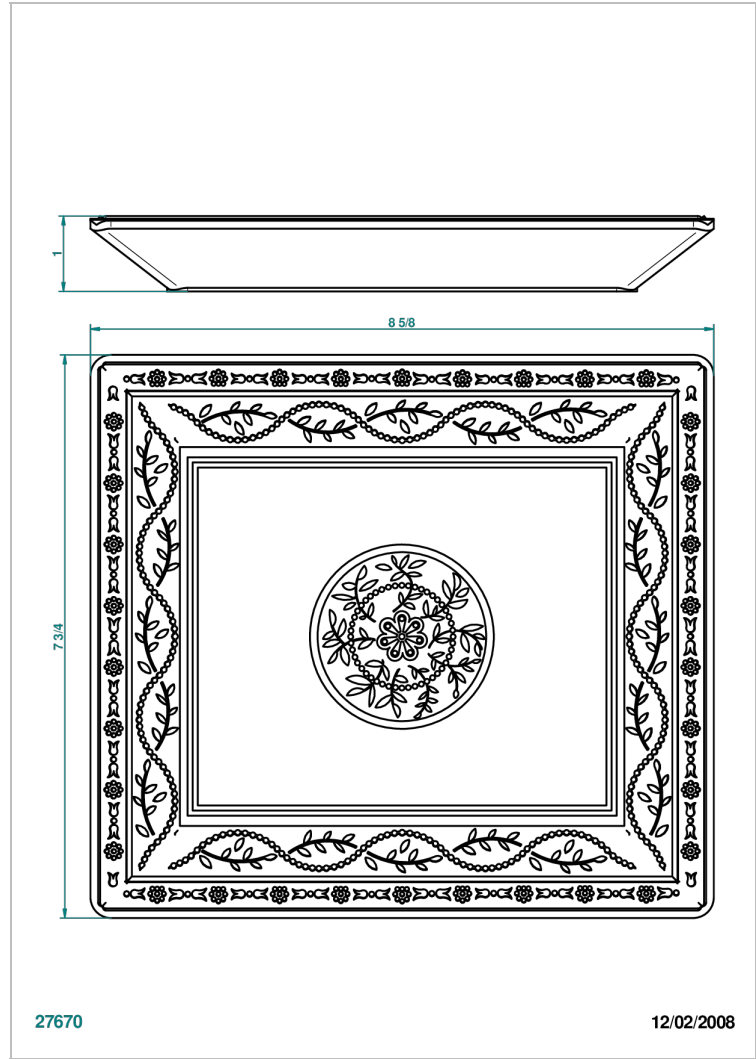

# MARQUISE GOLD DECOR

A7F-4614

大号瓷托盘 220\*198毫米

THG<sup>®</sup>  
PARIS

## 特色

- Marquise Gold decor
- 大号瓷托盘 220\*198毫米