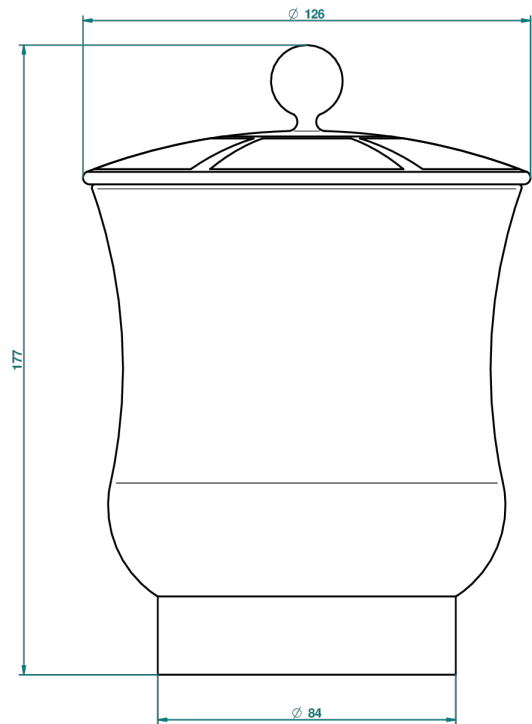

ITHAQUE DECOR PLATINE

A7B-4621

THG[®]
PARIS

Boite en laque de chine avec couvercle en porcelaine - moyen modèle

27645

12/02/2009

CARACTÉRISTIQUES

- Ithaque décor Platine
- Boite en laque de chine avec couvercle en porcelaine - moyen modèle