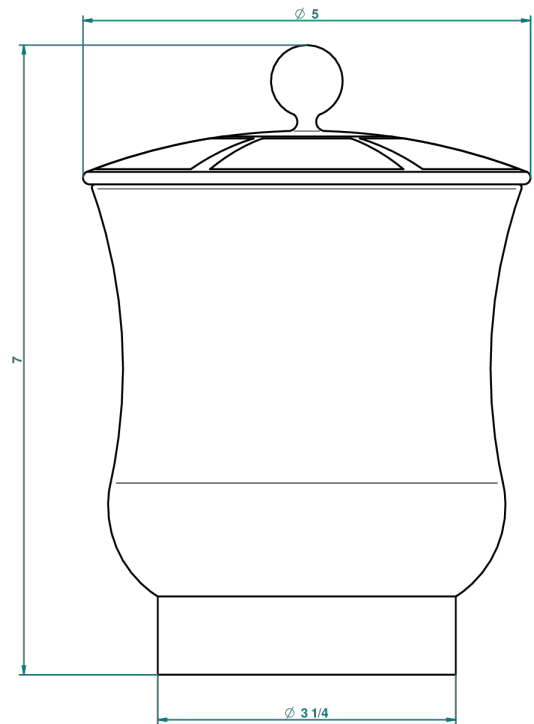

ITHAQUE DECOR PLATINE

A7B-4621

Boite en laque de chine avec couvercle en porcelaine - moyen modèle

THG[®]
PARIS

27645

12/02/2009

CARACTÉRISTIQUES

- Ithaque décor Platine
- Boite en laque de chine avec couvercle en porcelaine - moyen modèle