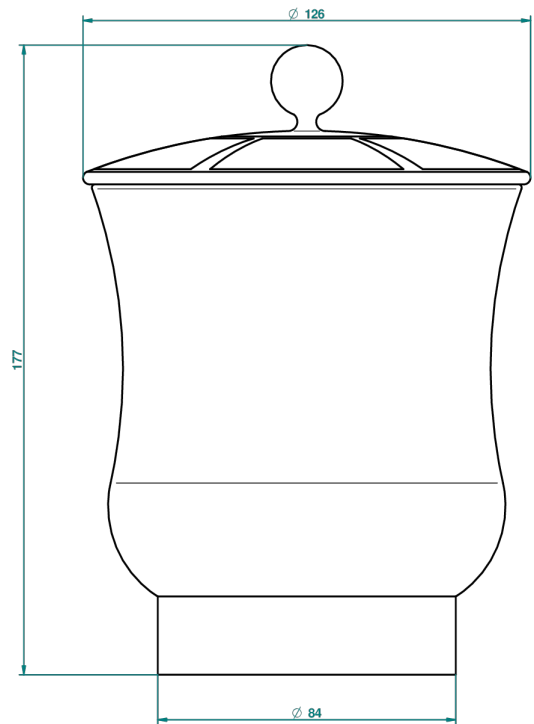

# ITHAQUE DECOR PLATINE

A7B-4621

Boite en laque de chine avec couvercle en porcelaine - moyen modèle

THG<sup>®</sup>  
PARIS

27645

12/02/2009

## CARACTÉRISTIQUES

- Ithaque décor Platine
- Boite en laque de chine avec couvercle en porcelaine - moyen modèle