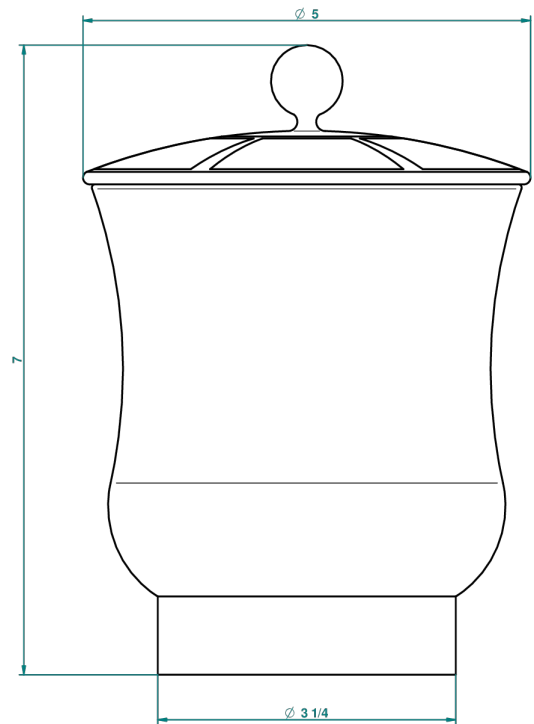

ITHAQUE DECOR PLATINE

A7B-4621

THG[®]
PARIS

Boite en laque de chine avec couvercle en porcelaine - moyen modèle

27645

12/02/2009

CARACTÉRISTIQUES

- Ithaque décor Platine
- Boite en laque de chine avec couvercle en porcelaine - moyen modèle